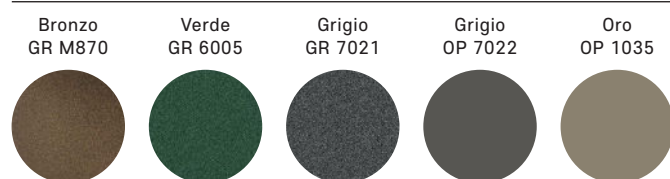

DIVANI / SOFAS

ELEMENTI MODULARI / MODULAR ELEMENTS

CHAISE LONGUE

FINITURE BASAMENTO / BASE FINISHES

FINITURE TOP CL / CL TOP FINISHES

IT_
 Divano letto trasformabile. **Meccanismo:** rete standard elettrosaldada senza porta guanciali. **Struttura:** agglomerato di legno (multistrato e legno massello). **Materasso standard:** poliuretano stretch D.30 h 13 cm. **Densità seduta:** parte superiore densità 40 kg/m³ in memory, parte inferiore 35 kg/m³. **Densità spalla:** 24 kg/m³. **Basamento:** in ferro disponibile in varie finiture. **Optional:** materassi, rete a doghe e meccanismo con ruote (meccanismo con ruote disponibile per COD. 4000, COD. 3500, COD. 3000, COD.2500). **Rivestimento:** tessuto completamente sfoderabile. Due cuscini Modello D24 in omaggio stesso colore e categoria del divano. Top Chaise Longue disponibile in varie finiture. Disponibile nella versione senza letto.

FR_
 Canapé convertible. **Mécanisme :** sommier standard électrosoudé. **Structure :** bois mélangé (contreplaqué et bois massif). **Matelas standard :** polyuréthane stretch D.30 h 13 cm. **Densité assise :** partie supérieure densité 40 kg/m³ à mémoire de forme, partie inférieure 35 kg/m³. **Densité dossier :** 24 kg/m³. **Socle :** disponible en différentes finitions. **Option :** matelas, sommier à lattes, mécanisme avec roulettes (Mécanisme à roulettes disponible pour COD. 4000, COD. 3500, COD. 3000, COD.2500). **Revêtement :** entièrement déhoussable. Deux coussins déco Modèle D24 offerts dans le même coloris et la même catégorie que le canapé. Top chaise longue disponible en différentes finitions. Disponible en version fixe.