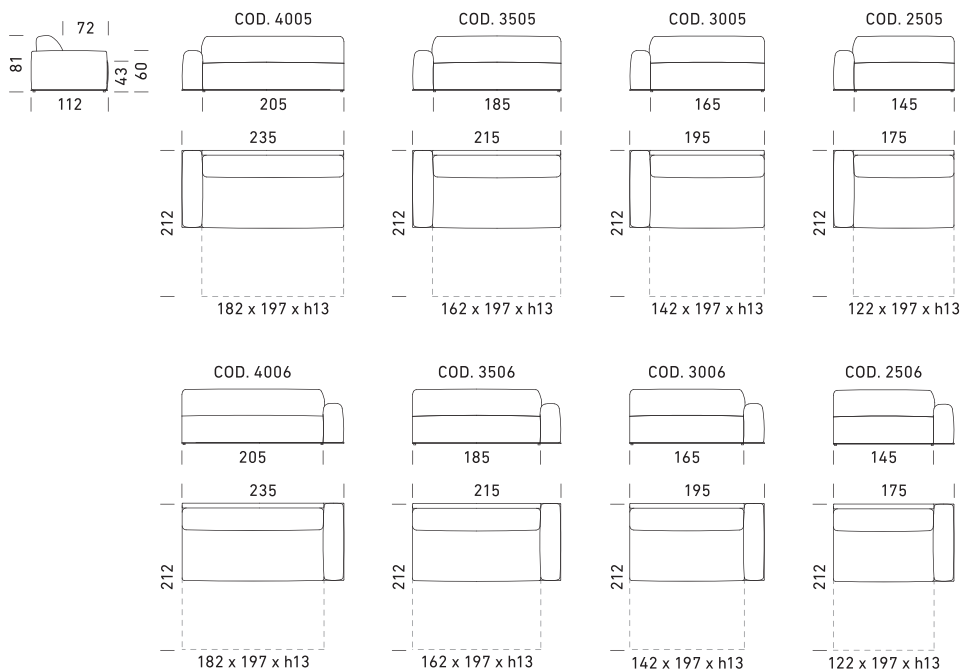

DIVANI / SOFAS

ELEMENTI MODULARI / MODULAR ELEMENTS

CHAISE LONGUE

FINITURE BASAMENTO / BASE FINISHES

FINITURE TOP CL / CL TOP FINISHES

IT_
 Divano letto trasformabile. **Meccanismo:** rete standard elettrosaldada senza porta guanciali. **Struttura:** agglomerato di legno (multistrato e legno massello). **Materasso standard:** poliuretano stretch D.30 h 13 cm. **Densità seduta:** parte superiore densità 40 kg/m³ in memory, parte inferiore 35 kg/m³. **Densità spalla:** 24 kg/m³. **Basamento:** in ferro disponibile in varie finiture. **Optional:** materassi, rete a doghe e meccanismo con ruote (meccanismo con ruote disponibile per COD. 4000, COD. 3500, COD. 3000, COD.2500). **Rivestimento:** tessuto completamente sfoderabile. Due cuscini Modello D24 in omaggio stesso colore e categoria del divano. Top Chaise Longue disponibile in varie finiture. Disponibile nella versione senza letto.

FR_
 Canapé convertible. **Mécanisme :** sommier standard électrosoudé. **Structure :** bois mélangé (contreplaqué et bois massif). **Matelas standard :** polyuréthane stretch D.30 h 13 cm. **Densité assise :** partie supérieure densité 40 kg/m³ à mémoire de forme, partie inférieure 35 kg/m³. **Densité dossier :** 24 kg/m³. **Socle :** disponible en différentes finitions. **Option :** matelas, sommier à lattes, mécanisme avec roulettes (Mécanisme à roulettes disponible pour COD. 4000, COD. 3500, COD. 3000, COD.2500). **Revêtement :** entièrement déhoussable. Deux coussins déco Modèle D24 offerts dans le même coloris et la même catégorie que le canapé. Top chaise longue disponible en différentes finitions. Disponible en version fixe.