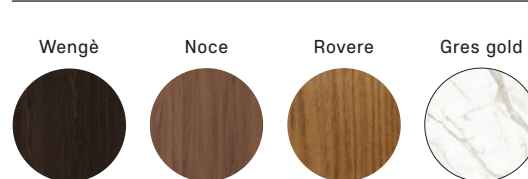

DIVANI / SOFAS

ELEMENTI MODULARI / MODULAR ELEMENTS

CHAISE LONGUE

FINITURE BASAMENTO / BASE FINISHES

FINITURE TOP CL / CL TOP FINISHES

IT_
 Divano letto trasformabile. **Meccanismo:** rete standard elettrosaldada senza porta guanciali. **Struttura:** agglomerato di legno (multistrato e legno massello). **Materasso standard:** poliuretano stretch D.30 h 13 cm. **Densità seduta:** parte superiore densità 40 kg/m³ in memory, parte inferiore 35 kg/m³. **Densità spalla:** 24 kg/m³. **Basamento:** in ferro disponibile in varie finiture. **Optional:** materassi, rete a doghe e meccanismo con ruote (meccanismo con ruote disponibile per COD. 4000, COD. 3500, COD. 3000, COD.2500). **Rivestimento:** tessuto completamente sfoderabile. Due cuscini Modello D24 in omaggio stesso colore e categoria del divano. Top Chaise Longue disponibile in varie finiture. Disponibile nella versione senza letto.

EN_
 Convertible sofa bed. **Mechanism:** standard electro-welded mesh. **Structure:** mixed wood (plywood and solid wood). **Standard mattress:** stretch polyurethane, D.30 h 13 cm. **Seat density:** upper portion 40 kg/m³ memory foam, lower portion 35 kg/m³. **Backrest density:** 24 kg/m³. **Base:** available in different metal finishes. **Optional:** mattresses, wooden slats and sleeper mechanism with wheels only available for the versions 4000, 3500, 3000, 2500. **Upholstery:** completely removable cover. Two Model D24 cushions in the same colour and category as the sofa. Top Chaise Longue available in a variety of finishes. Available in the version without bed.