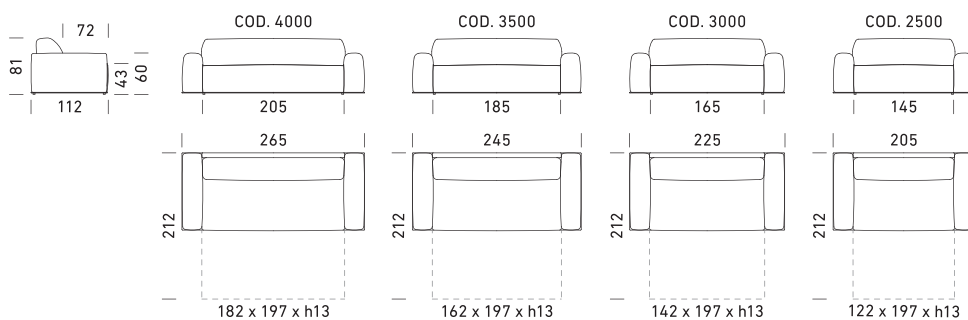

DIVANI / SOFAS