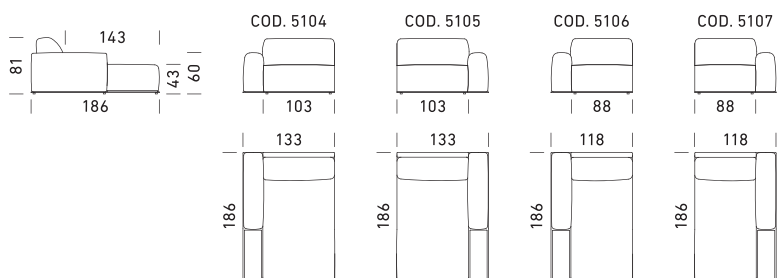

CHAISE LONGUE