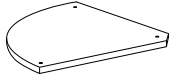

## ACCESSORIES:

A4406

Piano/Top

A4410

Kit 3 ruote/3 wheels kit

A4656

Sistema di fissaggio a  
terra/Fixing kit system

# bartolomeo corner accessories

**A4406 bartolomeo corner piano/  
bartolomeo corner top**

**MATERIAL:**

Polietilene alimentare/  
FDA polyethylene

**GROSS WEIGHT:**

kg 2

**DETAILS:**

Completo di 3 viti in inox/  
With 3 inox screws