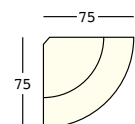

GROSS WEIGHT:

kg 29,1

DETAILS:

Piedini regolabili/
Adjustable feet

Kit di fissaggio/
Fixing kit

ACCESSORIES:

A4406

Piano/Top

A4410

Kit 3 ruote/3 wheels kit

A4656

Sistema di fissaggio a
terra/Fixing kit system