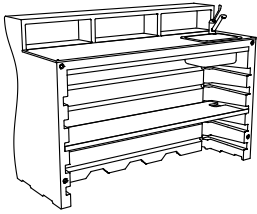

# bartolomeo desk versions

**6286 bartolomeo desk vers.1**  
**8286 bartolomeo desk light vers.1**

**GROSS WEIGHT:**

**6286** kg 64  
**8286** kg 64,7

**DETAILS:**

Piedini regolabili/*Adjustable feet*  
Kit di fissaggio/*Fixing kit*  
Profilo in alluminio/*Aluminum rod*  
Piano in PE alimentare/*PE FDA top*  
Lavandino in inox/*Inox sink*  
Piletta di scarico/*Waste water drain*  
Rubinetto/*Tap*  
Mensola con foro in PE alimentare/  
*PE FDA shelf with hole*