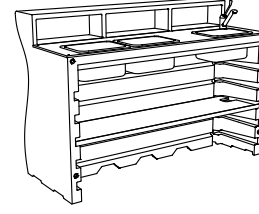

# bartolomeo desk versions

**6286 bartolomeo desk vers.1**  
**8286 bartolomeo desk light vers.1**

**GROSS WEIGHT:**

**6286** kg 64  
**8286** kg 64,7

**DETAILS:**

Piedini regolabili/*Adjustable feet*  
Kit di fissaggio/*Fixing kit*  
Profilo in alluminio/*Aluminum rod*  
Piano in PE alimentare/*PE FDA top*  
Lavandino in inox/*Inox sink*  
Piletta di scarico/*Waste water drain*  
Rubinetto/*Tap*  
Mensola con foro in PE alimentare/  
*PE FDA shelf with hole*

**6287 bartolomeo desk vers.2**  
**8287 bartolomeo desk light vers.2**

**GROSS WEIGHT:**

**6287** kg 65,4  
**8287** kg 66,1

**DETAILS:**

Piedini regolabili/*Adjustable feet*  
Kit di fissaggio/*Fixing kit*  
Profilo in alluminio/*Aluminum rod*  
Piano in PE alimentare/*PE FDA top*  
Lavandino in inox/*Inox sink*  
Piletta di scarico/*Waste water drain*  
Rubinetto/*Tap*  
Mensola con foro in PE alimentare/  
*PE FDA shelf with hole*  
Ghiacciaia in inox/*Inox ice box*