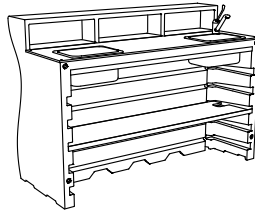

# bartolomeo desk versions

**6286 bartolomeo desk vers.1**  
**8286 bartolomeo desk light vers.1**

**GROSS WEIGHT:**

**6286** kg 64  
**8286** kg 64,7

**DETAILS:**

Piedini regolabili/*Adjustable feet*  
Kit di fissaggio/*Fixing kit*  
Profilo in alluminio/*Aluminum rod*  
Piano in PE alimentare/*PE FDA top*  
Lavandino in inox/*Inox sink*  
Piletta di scarico/*Waste water drain*  
Rubinetto/*Tap*  
Mensola con foro in PE alimentare/  
*PE FDA shelf with hole*

**6287 bartolomeo desk vers.2**  
**8287 bartolomeo desk light vers.2**

**GROSS WEIGHT:**

**6287** kg 65,4  
**8287** kg 66,1

**DETAILS:**

Piedini regolabili/*Adjustable feet*  
Kit di fissaggio/*Fixing kit*  
Profilo in alluminio/*Aluminum rod*  
Piano in PE alimentare/*PE FDA top*  
Lavandino in inox/*Inox sink*  
Piletta di scarico/*Waste water drain*  
Rubinetto/*Tap*  
Mensola con foro in PE alimentare/  
*PE FDA shelf with hole*  
Ghiacciaia in inox/*Inox ice box*