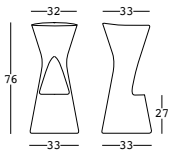

fade stool

design Marco Gregori

STRUTTURA/STRUCTURE

PE - Polietilene/Polyethylene
colore base/basic colour

6456

GROSS WEIGHT:

kg 6,1

ACCESSORIES:

A4461

Sistema di fissaggio a terra/*Fixing kit system*

A4601

Kit sabbia essiccata/*Dried sand kit*

fade stool light

design Marco Gregori

STRUTTURA/STRUCTURE

GROSS WEIGHT: