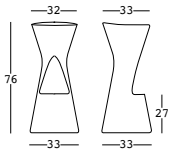

fade stool

design Marco Gregori

STRUTTURA/STRUCTURE

PE - Polietilene/Polyethylene
colore base/basic colour

6456

GROSS WEIGHT:

kg 6,1

ACCESSORIES:

A4461

Sistema di fissaggio a terra/*Fixing kit system*

A4601

Kit sabbia essiccata/*Dried sand kit*

fade stool light

design Marco Gregori

STRUTTURA/STRUCTURE

GROSS WEIGHT: