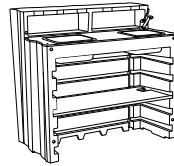

6321 frozen desk vers.2
8321 frozen desk light vers.1