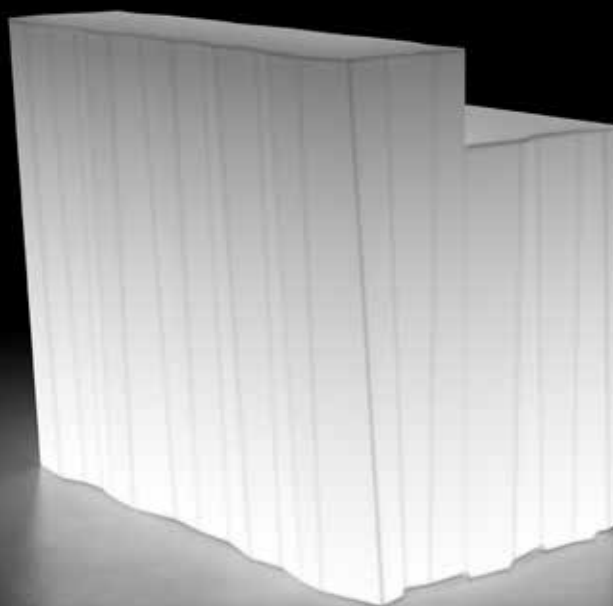

## STRUTTURA/STRUCTURE

PE - Polietilene/Polyethylene  
colore base/basic colour

8308

8320 (VERS. 1)

8321 (VERS. 2)

98