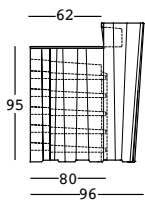

frozen desk large

design Matteo Ragni +
Maurizio Prina

STRUTTURA/STRUCTURE

PE - Polietilene/Polyethylene
colore base/basic colour

6316

GROSS WEIGHT:

kg 68

DETAILS:

Piedini regolabili/
Adjustable feet

Kit di fissaggio/
Fixing kit

Profilo in alluminio/
Aluminum rod

Piano in PE alimentare/
PE FDA top

"Frozen Desk Large" è
composto da bancone
Frozen Desk + un
elemento che ne aumenta
la profondità/
"Frozen Desk Large"
is composed of Frozen
Desk + an element that
increases the depth