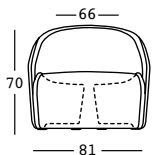

settembre armchair

design Luca Nichetto

STRUTTURA/STRUCTURE

PE - Polietilene/Polyethylene
colore base/basic colour

6424

GROSS WEIGHT:

kg 22,7

ACCESSORIES:

GROSS WEIGHT:

kg 22,7

DETAILS:

A4668

Kit fissaggio a terra
Plust set 2 (**Necessita**
di 2 kit)/Ground fixing
kit Plust set 2 (**Needs**
2 kit)

PE - Polietilene/Polyethylene
colore base/basic colour

8424

98