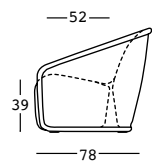

settembre armchair

design Luca Nichetto

STRUTTURA/STRUCTURE

PE - Polietilene/Polyethylene
colore base/basic colour

6424

GROSS WEIGHT:

kg 22,7

ACCESSORIES:

GROSS WEIGHT:

kg 22,7

DETAILS:

A4668

Kit fissaggio a terra
Plust set 2 (**Necessita**
di 2 kit)/Ground fixing
kit Plust set 2 (**Needs**
2 kit)

PE - Polietilene/Polyethylene
colore base/basic colour

8424

98