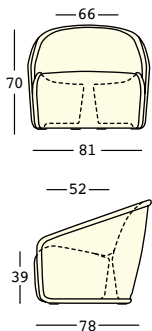

settembre armchair

design Luca Nichetto

STRUTTURA/STRUCTURE

PE - Polietilene/Polyethylene
colore base/basic colour

6424

GROSS WEIGHT:

kg 22,7

ACCESSORIES:

A4668

Kit fissaggio a terra
Plust set 2 (**Necessita**
di 2 kit)/Ground fixing
kit Plust set 2 (**Needs**
2 kit)

A4601

Kit sabbia essiccata/
Dried sand kit

settembre armchair light

design Luca Nichetto

STRUTTURA/STRUCTURE

GROSS WEIGHT:

kg 22,7

DETAILS:

A4668

Kit fissaggio a terra
Plust set 2 (**Necessita**
di 2 kit)/Ground fixing
kit Plust set 2 (**Needs**
2 kit)

PE - Polietilene/Polyethylene
colore base/basic colour

8424

98