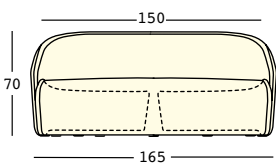

STRUTTURA/STRUCTURE

GROSS WEIGHT:

kg 43,2

DETAILS:

A4668

Kit fissaggio a terra
Plust set 2 (**Necessita**
di 2 kit)/Ground fixing
kit Plust set 2 (**Needs**
2 kit)

PE - Polietilene/Polyethylene
colore base/basic colour

8423

98

KIT LUCE/LIGHT KIT

- A4182 kit luce LED per esterni/outdoor LED light kit
- A4688 kit luce LED naturale per esterni
  outdoor natural LED light kit
- A4722 kit luce LED RGB per esterni con telecomando
  outdoor RGB LED light kit w/remote control
- A4724 kit luce LED RGB per esterni
  Outdoor RGB LED light kit
- A4307 kit luce LED RGB per interni/esterni con telec.
  Indoor/outdoor RGB LED light kit w/remote control
- A4447 kit luce LED RGB per interni/esterni senza
  trasformatore con telec./Indoor/outdoor RGB LED
  light kit without transformer w/remote control