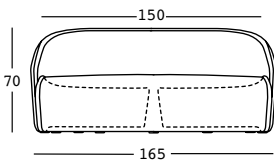

STRUTTURA/STRUCTURE

PE - Polietilene/Polyethylene
colore base/basic colour

6423