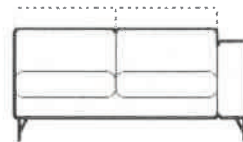

Roll-plaz

Collezione Moderno

Divano 3P grande

L.243 P.108/144 H.70/96

Divano 3 posti

L.206 P.108/144 H.70/96

Divano 2 posti

L.176 P.108/144 H.70/96

Laterale 3P grande DX/SX

L.222 P.108/144 H.70/96

Laterale 3 posti DX/SX

L.185 P.108/144 H.70/96

Laterale 2 posti DX/SX

L.155 P.108/144 H.70/96

Laterale 1P DX/SX

L.222 P.108/144
H.70/96

Angolo quadro

L.106 P.106
H.70

Penisola DX/SX

L.90 P.167
H.70/96

Dormeuse DX/SX

L.106 P.221
H.70/96

Pouff

L.77 P.67
H.46

Struttura: in massello di legno e agglomerato rivestito in poliuretano espanso e vellutino accoppiato
Supporto di seduta: meccanismo con guida scorrevole che permette l'avanzamento del sedile
Imbottitura: (schienale e seduta) in poliuretano espanso indeformabile e fibra di poliestere
Sfoderabilità: completamente sfoderabile
Versioni: non componibile – componibile – senza letto
Poggiatesta: con meccanismo reclinabile in poliuretano espanso e fibra di poliestere