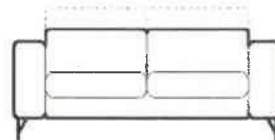

Roll-plaz

Collezione Moderno

Divano 3P grande

L.243 P.108/144 H.70/96

Divano 3 posti

L.206 P.108/144 H.70/96

Divano 2 posti

L.176 P.108/144 H.70/96

Laterale 3P grande DX/SX

L.222 P.108/144 H.70/96

Laterale 3 posti DX/SX

L.185 P.108/144 H.70/96

Laterale 2 posti DX/SX

L.155 P.108/144 H.70/96

Laterale 1P DX/SX

L.222 P.108/144
H.70/96

Angolo quadro

L.106 P.106
H.70

Penisola DX/SX

L.90 P.167
H.70/96

Dormeuse DX/SX

L.106 P.221
H.70/96

Pouff

L.77 P.67
H.46

Struttura: in massello di legno e agglomerato rivestito in poliuretano espanso e vellutino accoppiato
Supporto di seduta: meccanismo con guida scorrevole che permette l'avanzamento del sedile
Imbottitura: (schienale e seduta) in poliuretano espanso indeformabile e fibra di poliestere
Sfoderabilità: completamente sfoderabile
Versioni: non componibile – componibile – senza letto
Poggiatesta: con meccanismo reclinabile in poliuretano espanso e fibra di poliestere