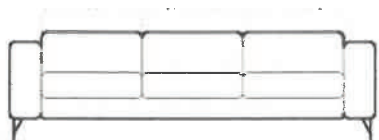

Roll-plaz

Collezione Moderno

Divano 3P grande

L.243 P.108/144 H.70/96

Divano 3 posti

L.206 P.108/144 H.70/96

Divano 2 posti

L.176 P.108/144 H.70/96

Laterale 3P grande DX/SX

L.222 P.108/144 H.70/96

Laterale 3 posti DX/SX

L.185 P.108/144 H.70/96

Laterale 2 posti DX/SX

L.155 P.108/144 H.70/96

Laterale 1P DX/SX

L.222 P.108/144
H.70/96

Angolo quadro

L.106 P.106
H.70

Penisola DX/SX

L.90 P.167
H.70/96

Dormeuse DX/SX

L.106 P.221
H.70/96

Pouff

L.77 P.67
H.46

Struttura: in massello di legno e agglomerato rivestito in poliuretano espanso e vellutino accoppiato
Supporto di seduta: meccanismo con guida scorrevole che permette l'avanzamento del sedile
Imbottitura: (schienale e seduta) in poliuretano espanso indeformabile e fibra di poliestere
Sfoderabilità: completamente sfoderabile
Versioni: non componibile – componibile – senza letto
Poggiatesta: con meccanismo reclinabile in poliuretano espanso e fibra di poliestere