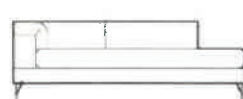

Roll-plaz

Collezione Moderno

Divano 3P grande

L.243 P.108/144 H.70/96

Divano 3 posti

L.206 P.108/144 H.70/96

Divano 2 posti

L.176 P.108/144 H.70/96

Laterale 3P grande DX/SX

L.222 P.108/144 H.70/96

Laterale 3 posti DX/SX

L.185 P.108/144 H.70/96

Laterale 2 posti DX/SX

L.155 P.108/144 H.70/96

Laterale 1P DX/SX

L.222 P.108/144
H.70/96

Angolo quadro

L.106 P.106
H.70

Penisola DX/SX

L.90 P.167
H.70/96

Dormeuse DX/SX

L.106 P.221
H.70/96

Pouff

L.77 P.67
H.46

Struttura: in massello di legno e agglomerato rivestito in poliuretano espanso e vellutino accoppiato
Supporto di seduta: meccanismo con guida scorrevole che permette l'avanzamento del sedile
Imbottitura: (schienale e seduta) in poliuretano espanso indeformabile e fibra di poliestere
Sfoderabilità: completamente sfoderabile
Versioni: non componibile – componibile – senza letto
Poggiatesta: con meccanismo reclinabile in poliuretano espanso e fibra di poliestere