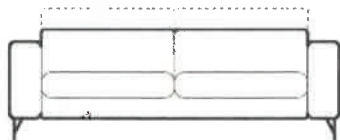

Roll-plaz

Collezione Moderno

Divano 3P grande

L.243 P.108/144 H.70/96

Divano 3 posti

L.206 P.108/144 H.70/96

Divano 2 posti

L.176 P.108/144 H.70/96

Laterale 3P grande DX/SX

L.222 P.108/144 H.70/96

Laterale 3 posti DX/SX

L.185 P.108/144 H.70/96

Laterale 2 posti DX/SX

L.155 P.108/144 H.70/96

Laterale 1P DX/SX

L.222 P.108/144
H.70/96

Angolo quadro

L.106 P.106
H.70

Penisola DX/SX

L.90 P.167
H.70/96

Dormeuse DX/SX

L.106 P.221
H.70/96

Pouff

L.77 P.67
H.46

Struttura: in massello di legno e agglomerato rivestito in poliuretano espanso e vellutino accoppiato
Supporto di seduta: meccanismo con guida scorrevole che permette l'avanzamento del sedile
Imbottitura: (schienale e seduta) in poliuretano espanso indeformabile e fibra di poliestere
Sfoderabilità: completamente sfoderabile
Versioni: non componibile – componibile – senza letto
Poggiatesta: con meccanismo reclinabile in poliuretano espanso e fibra di poliestere