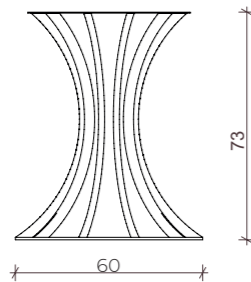

Anello inferiore spessore 8/10mm
Anello superiore spessore 3/5mm
Archi con tubo 35 * 12mm.
Tutto in acciaio verniciato a polvere poliestere nei colori RAL, cromo argento lucido, finitura oro lucido e ottone satinato.