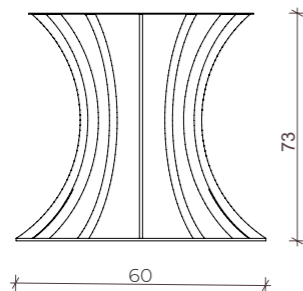

Anello inferiore spessore 8/10mm
Anello superiore spessore 3/5mm
Archi con tubo 35 * 12mm.
Tutto in acciaio verniciato a polvere poliestere nei colori RAL, cromo argento lucido, finitura oro lucido e ottone satinato.