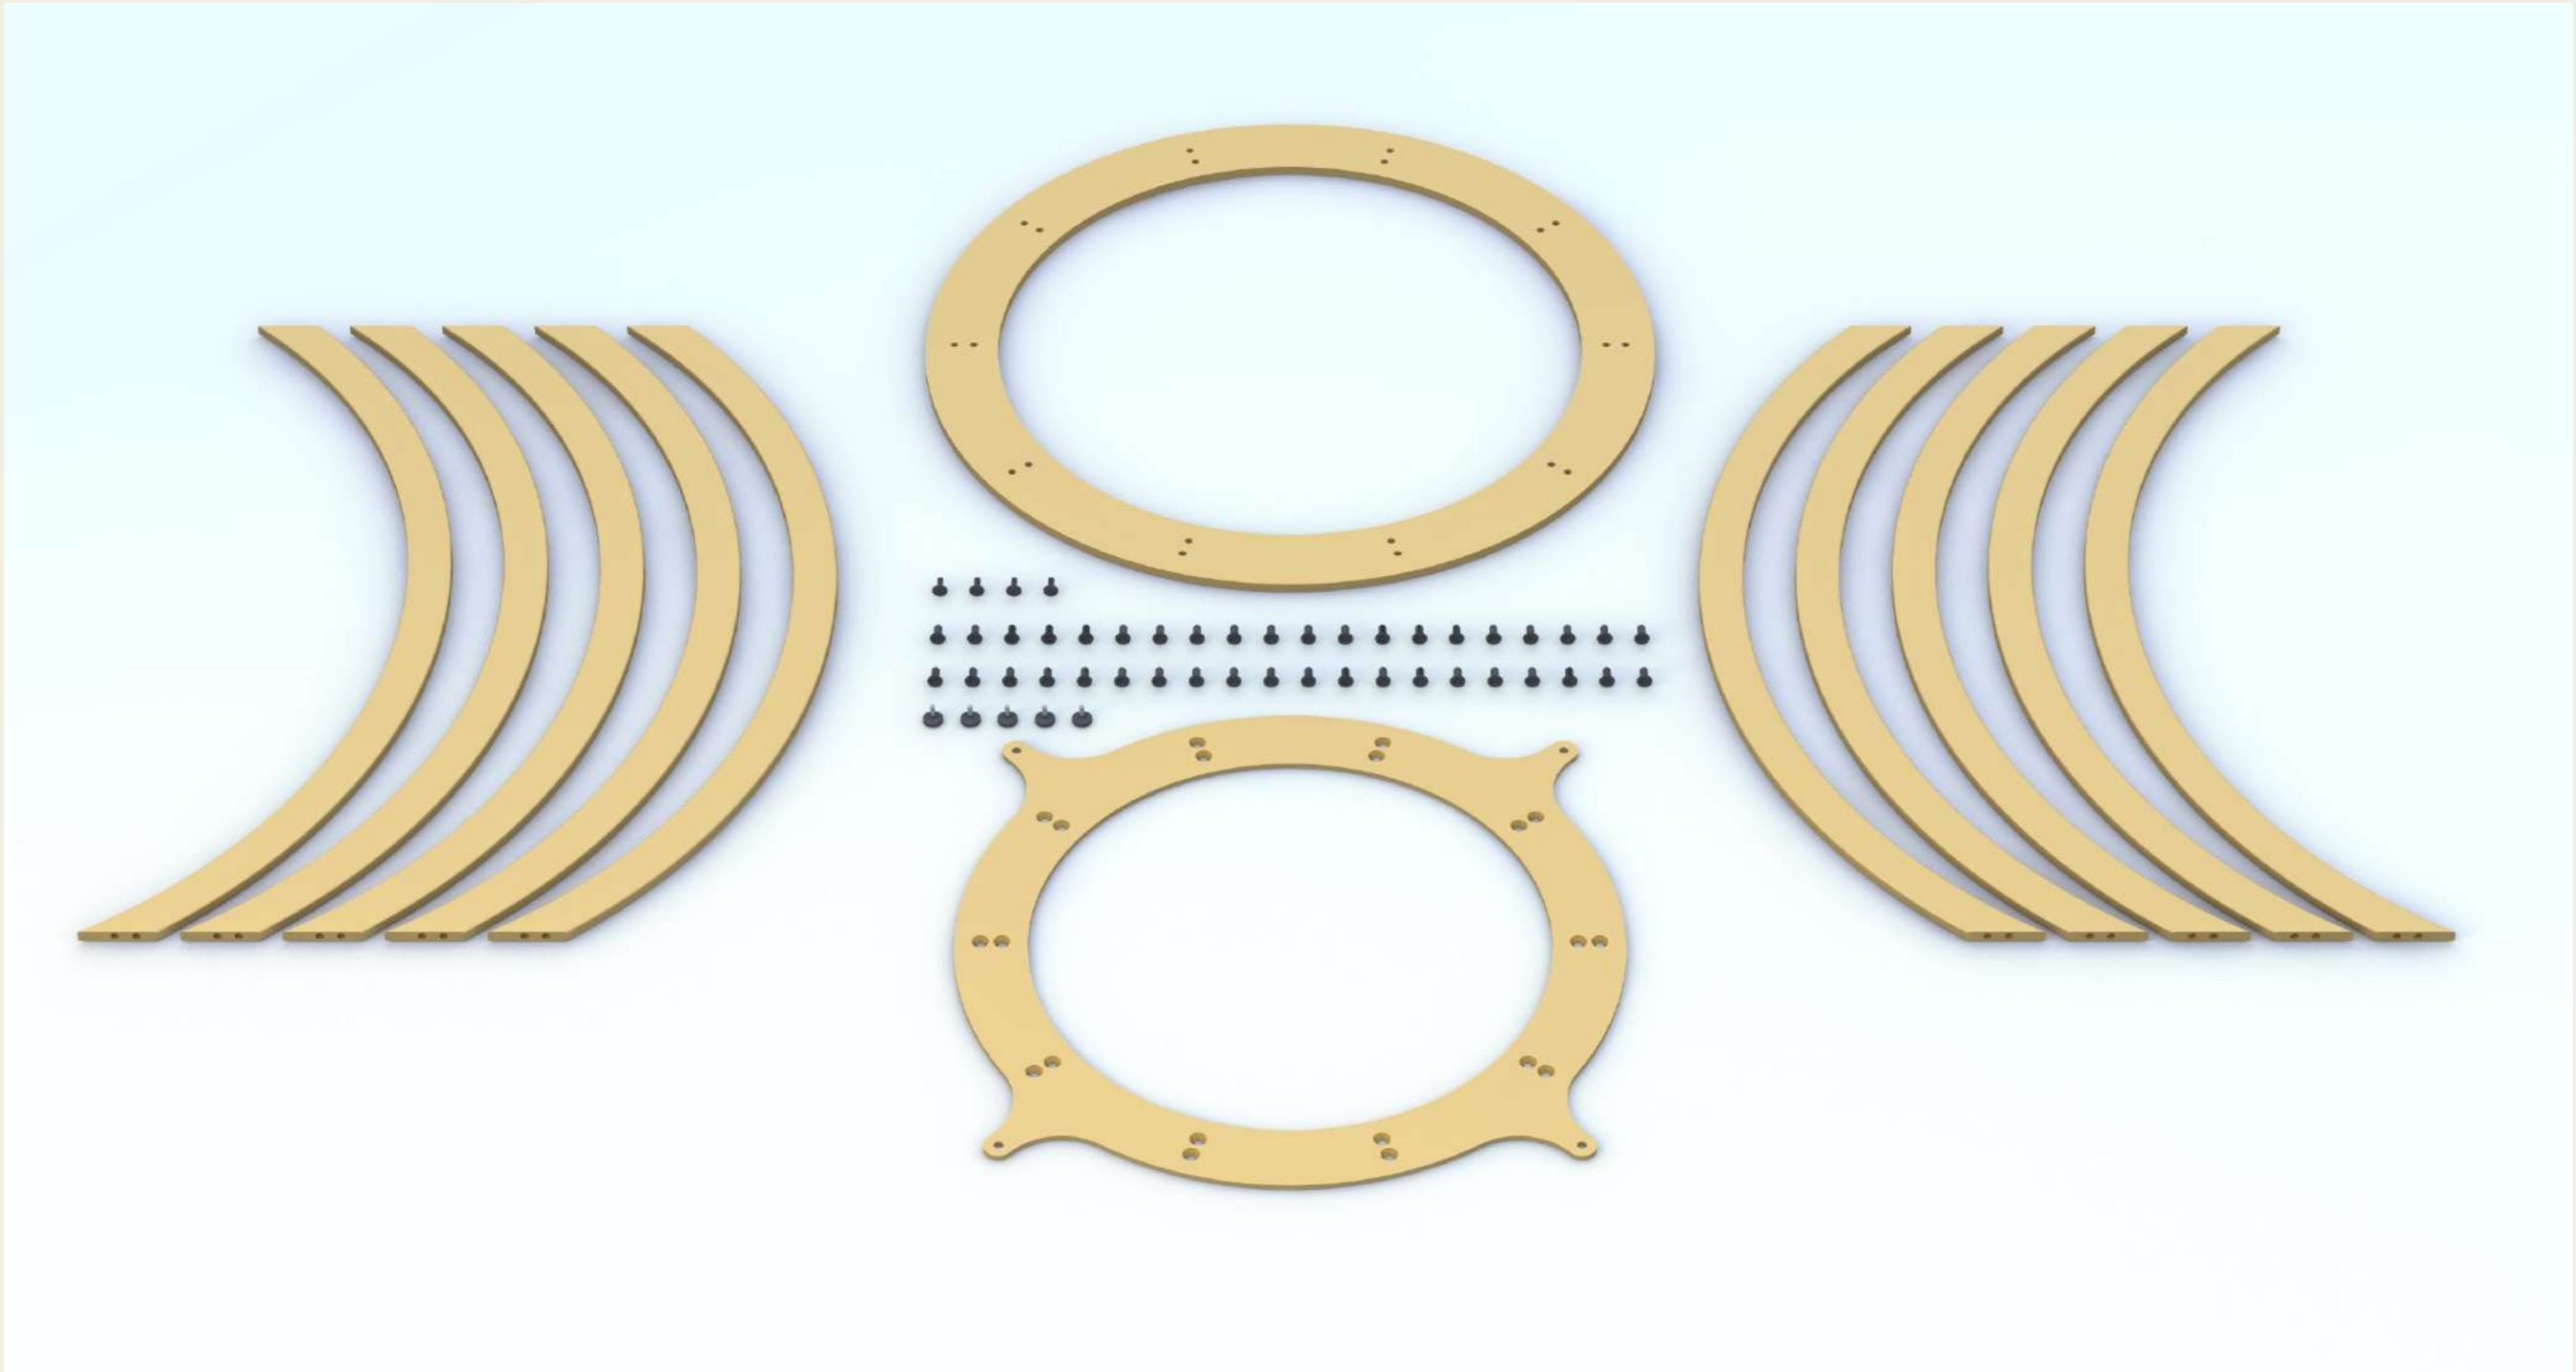

Tavolo in acciaio
base Ø45cm - 8 archi
h 110cm
Piano in marmo / marmo
ceramico nero Ø60cm

Tavolo in acciaio
base Ø100cm
14 archi / h 74cm
Piano in marmo / marmo
ceramico nero Ø200cm

Tavolo in acciaio
base Ø60cm
12 archi / h 110cm
Piano in marmo / marmo
ceramico nero Ø80cm

Tavolo in acciaio
base ø80cm
12 archi / h 74cm
Piano in marmo / marmo
ceramico nero 200 x 100 cm

Tavolo in acciaio
base ø45cm
8 archi / h 74cm
Piano in marmo / marmo
ceramico bianco
250 cm x 125 cm

Tavolo in acciaio
base ø60cm -
10 archi / h 74cm
Piano in marmo / marmo
ceramico nero
300 cm x 150 cm

3 archi ø45 cm

Anello inferiore spessore 8/10mm
Anello superiore spessore 3/5mm
Archi con tubo 35 * 12mm.
Tutto in acciaio verniciato a polvere poliestere nei colori RAL, cromo argento lucido, finitura oro lucido e ottone satinato.