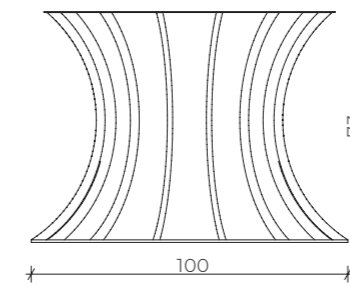

Anello inferiore spessore 8/10mm
Anello superiore spessore 3/5mm
Archi con tubo 35 * 12mm.
Tutto in acciaio verniciato a polvere poliestere nei colori RAL, cromo argento lucido, finitura oro lucido e ottone satinato.