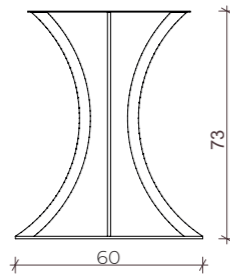

Anello inferiore spessore 8/10mm
Anello superiore spessore 3/5mm
Archi con tubo 35 * 12mm.
Tutto in acciaio verniciato a polvere poliestere nei colori RAL, cromo argento lucido, finitura oro lucido e ottone satinato.