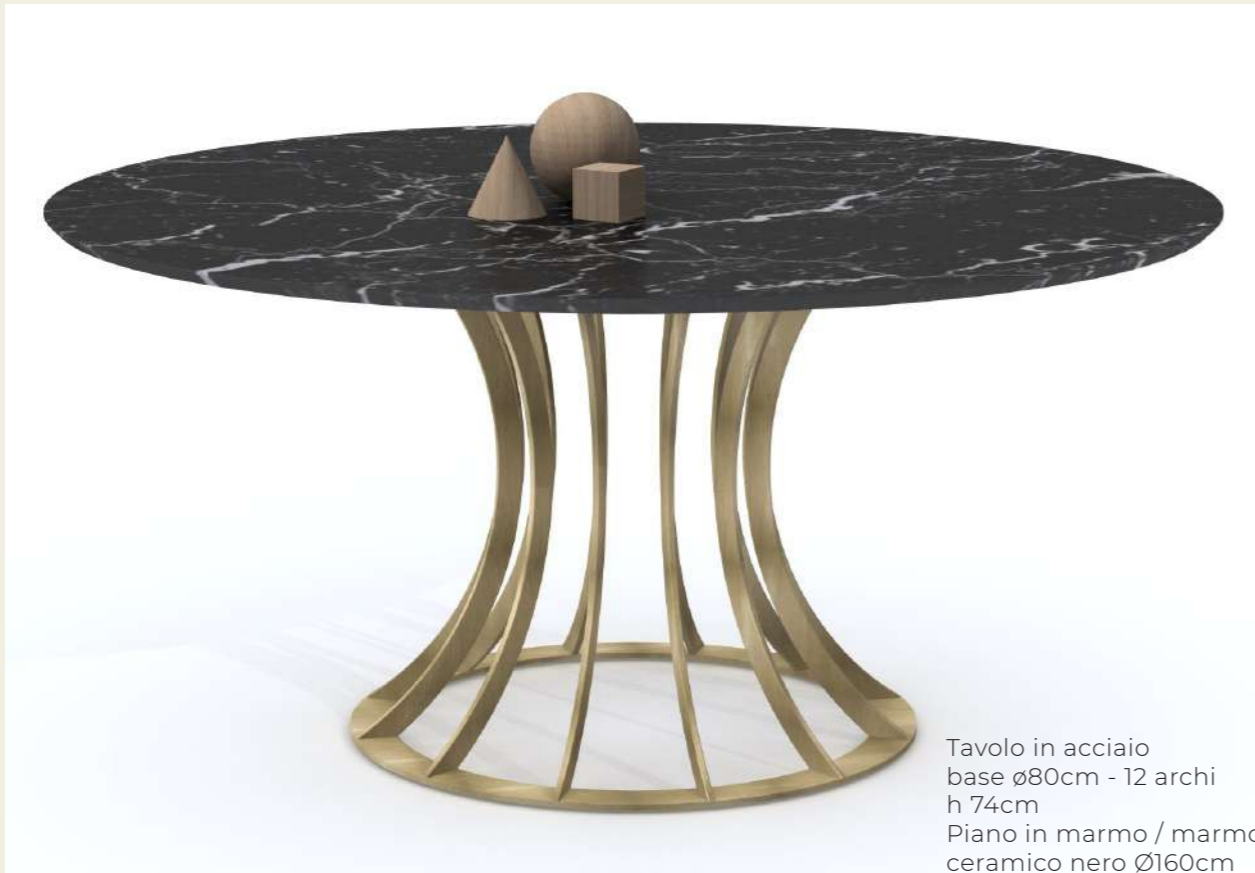

Tavolo in acciaio
base Ø45cm - 8 archi / h 74cm
Piano in marmo / marmo ceramico nero
Ø80cm
con cornice in acciaio cromato

Tavolo in acciaio
base Ø60cm
10 archi / h 74cm
Piano in marmo / marmo ceramico
bianco Ø120cm
con cornice in acciaio cromato

Tavolo in acciaio
base Ø45cm - 3 archi / h 74cm
Piano in marmo / marmo ceramico bianco
Ø80cm

Tavolo in acciaio
base Ø60cm
4 archi / h 74cm
Piano in marmo / marmo ceramico
nero Ø120cm

Tavolo in acciaio
base ø60cm - 10 archi / h 74cm
Piano in marmo / marmo ceramico bianco Ø120cm
con cornice in acciaio dorato

Tavolo in acciaio
base ø45cm - 8 archi / h 74cm
Piano in marmo / marmo ceramico nero Ø80cm
con cornice in acciaio cromato

Tavolo in acciaio
base Ø80cm - 12 archi
h 74cm
Piano in marmo / marmo
ceramico nero Ø160cm