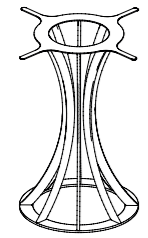

Tavolo in acciaio
base ø80cm
12 archi / h 74cm
Piano in marmo / marmo
ceramico nero 200 x 100 cm

Tavolo in acciaio
base ø45cm
8 archi / h 74cm
Piano in marmo / marmo
ceramico bianco
250 cm x 125 cm

Tavolo in acciaio
base ø60cm -
10 archi / h 74cm
Piano in marmo / marmo
ceramico nero
300 cm x 150 cm

14 archi ø100 cm

Anello inferiore spessore 8/10mm
Anello superiore spessore 3/5mm
Archi con tubo 35 * 12mm.
Tutto in acciaio verniciato a polvere poliestere nei colori RAL, cromo argento lucido, finitura oro lucido e ottone satinato.

4 archi ø45 cm

Anello inferiore spessore 8/10mm
Anello superiore spessore 3/5mm
Archi con tubo 35 * 12mm.
Tutto in acciaio verniciato a polvere poliestere nei colori RAL, cromo argento lucido, finitura oro lucido e ottone satinato.

8 archi ø45 cm

Anello inferiore spessore 8/10mm
Anello superiore spessore 3/5mm
Archi con tubo 35 * 12mm.
Tutto in acciaio verniciato a polvere poliestere nei colori RAL, cromo argento lucido, finitura oro lucido e ottone satinato.