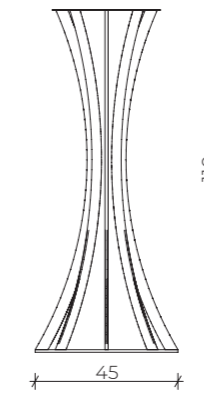

Anello inferiore spessore 8/10mm
Anello superiore spessore 3/5mm
Archi con tubo 35 * 12mm.
Tutto in acciaio verniciato a polvere poliestere nei colori RAL, cromo argento lucido, finitura oro lucido e ottone satinato.