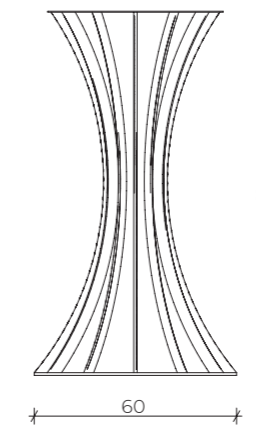

Anello inferiore spessore 8/10mm
Anello superiore spessore 3/5mm
Archi con tubo 35 * 12mm.
Tutto in acciaio verniciato a polvere poliestere nei colori RAL, cromo argento lucido, finitura oro lucido e ottone satinato.