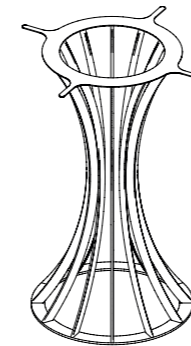

4 archi ø45 cm

Anello inferiore spessore 8/10mm
Anello superiore spessore 3/5mm
Archi con tubo 35 * 12mm.
Tutto in acciaio verniciato a polvere poliestere nei colori RAL, cromo argento lucido, finitura oro lucido e ottone satinato.

8 archi ø45 cm

Anello inferiore spessore 8/10mm
Anello superiore spessore 3/5mm
Archi con tubo 35 * 12mm.
Tutto in acciaio verniciato a polvere poliestere nei colori RAL, cromo argento lucido, finitura oro lucido e ottone satinato.

10 archi ø60 cm

Anello inferiore spessore 8/10mm
Anello superiore spessore 3/5mm
Archi con tubo 35 * 12mm.
Tutto in acciaio verniciato a polvere poliestere nei colori RAL, cromo argento lucido, finitura oro lucido e ottone satinato.