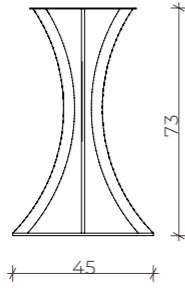

Anello inferiore spessore 8/10mm
Anello superiore spessore 3/5mm
Archi con tubo 35 * 12mm.
Tutto in acciaio verniciato a polvere poliestere nei colori RAL, cromo argento lucido, finitura oro lucido e ottone satinato.