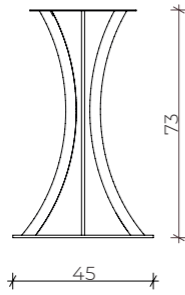

Anello inferiore spessore 8/10mm
Anello superiore spessore 3/5mm
Archi con tubo 35 * 12mm.
Tutto in acciaio verniciato a polvere poliestere nei colori RAL, cromo argento lucido, finitura oro lucido e ottone satinato.