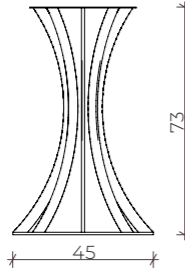

Anello inferiore spessore 8/10mm
Anello superiore spessore 3/5mm
Archi con tubo 35 * 12mm.
Tutto in acciaio verniciato a polvere poliestere nei colori RAL, cromo argento lucido, finitura oro lucido e ottone satinato.