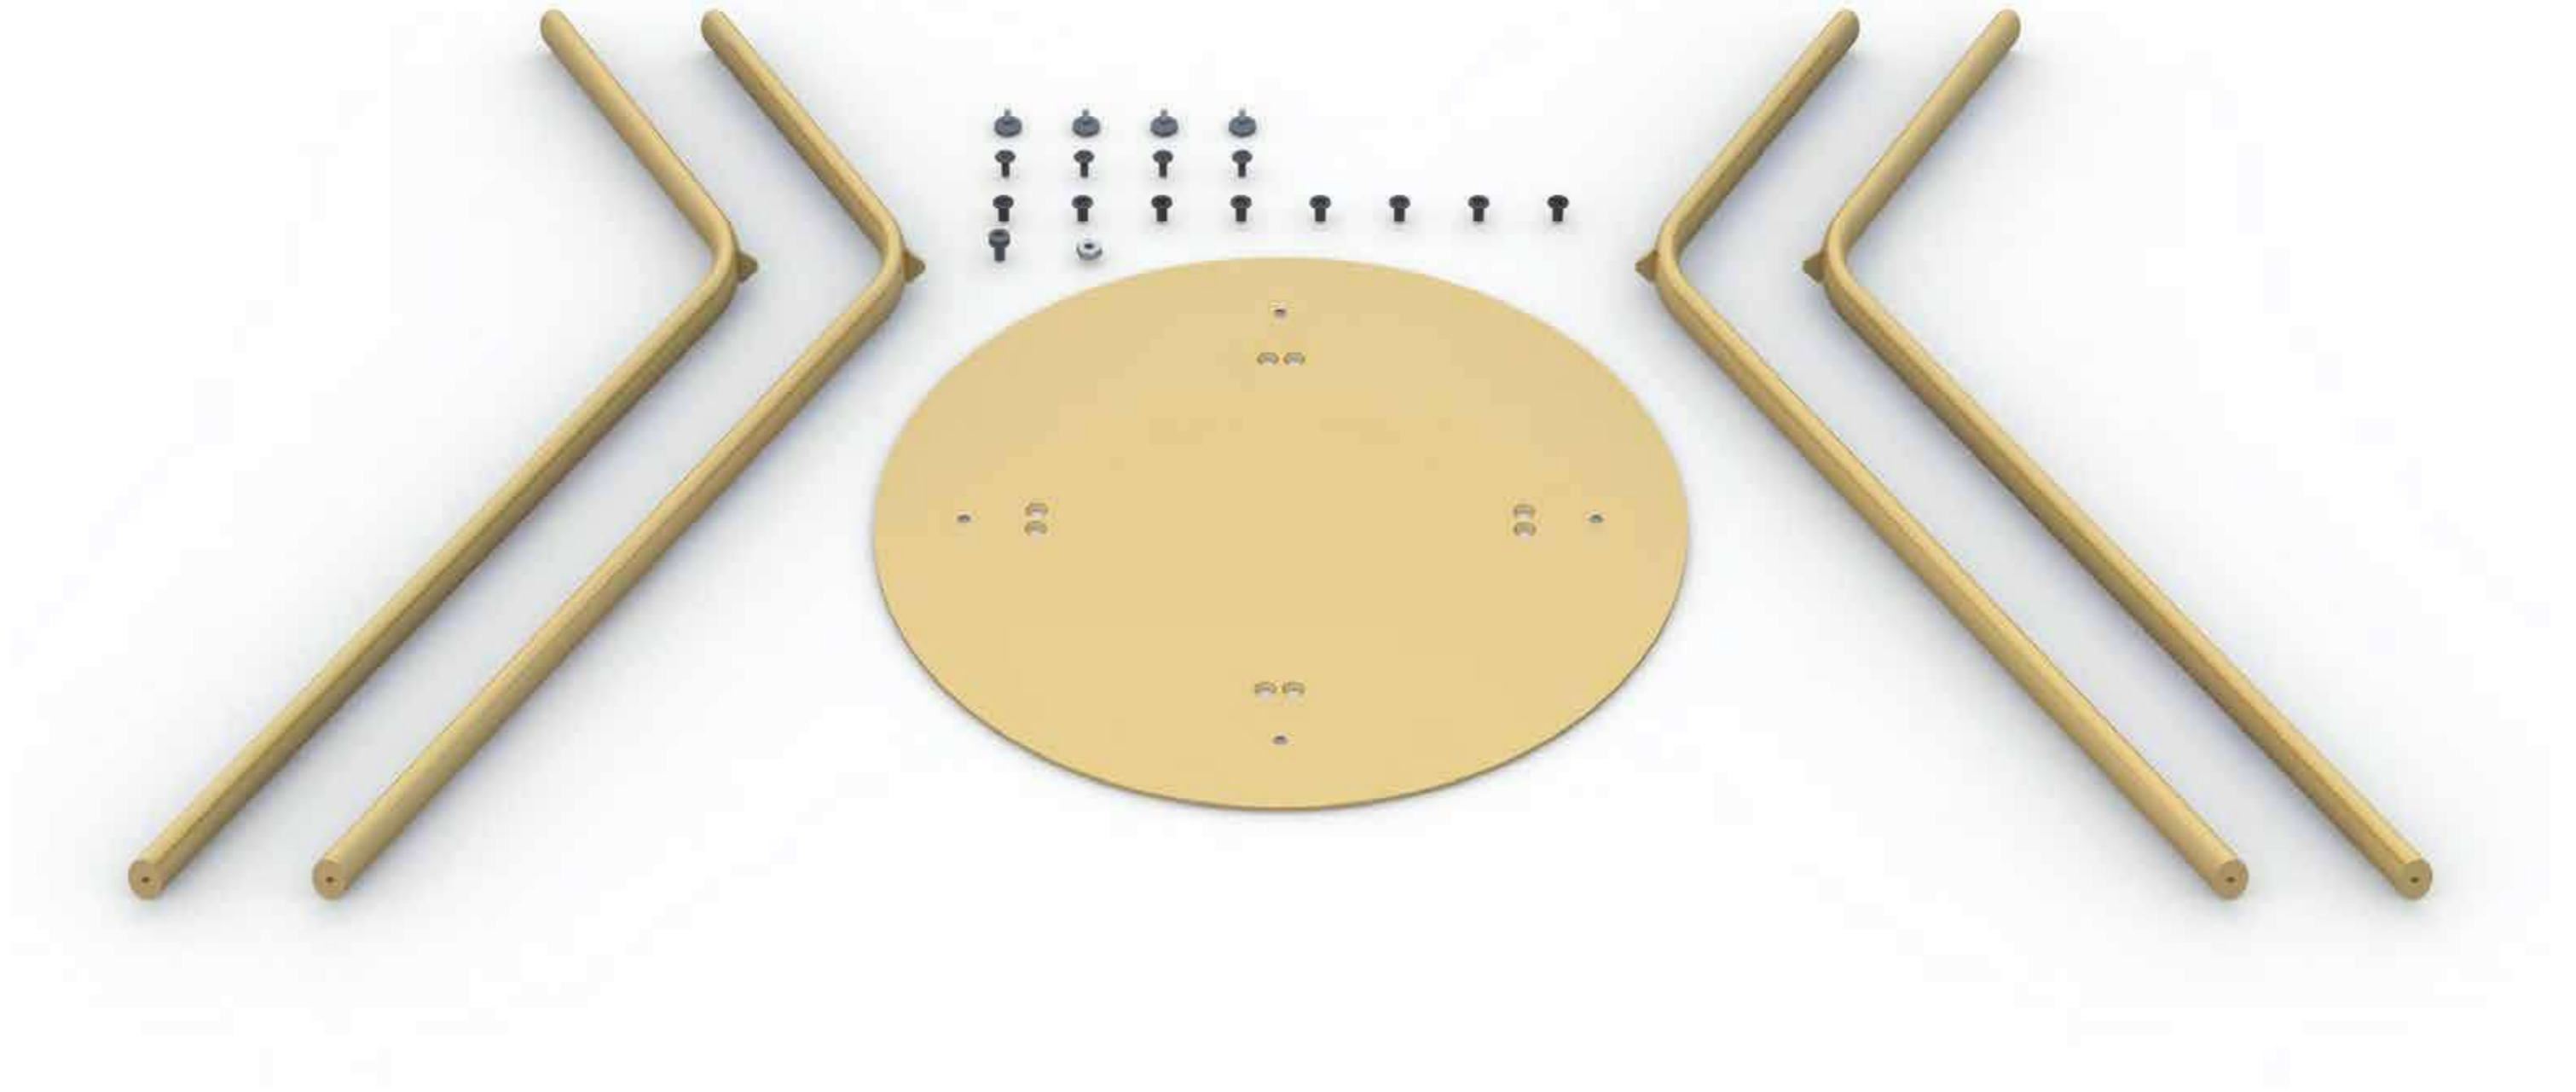

# CURVA

4 gambe h110

BASE  
BASE  
Ø607 X 607 mm

ALTEZZA  
HEIGHT  
1100 mm

PIANO  
TOP  
Ø700 mm  
700 x 700 mm

CURVA

Tavolo fast food con base in ferro a 4 gambe  
Fast food Iron table with 4 legs base.