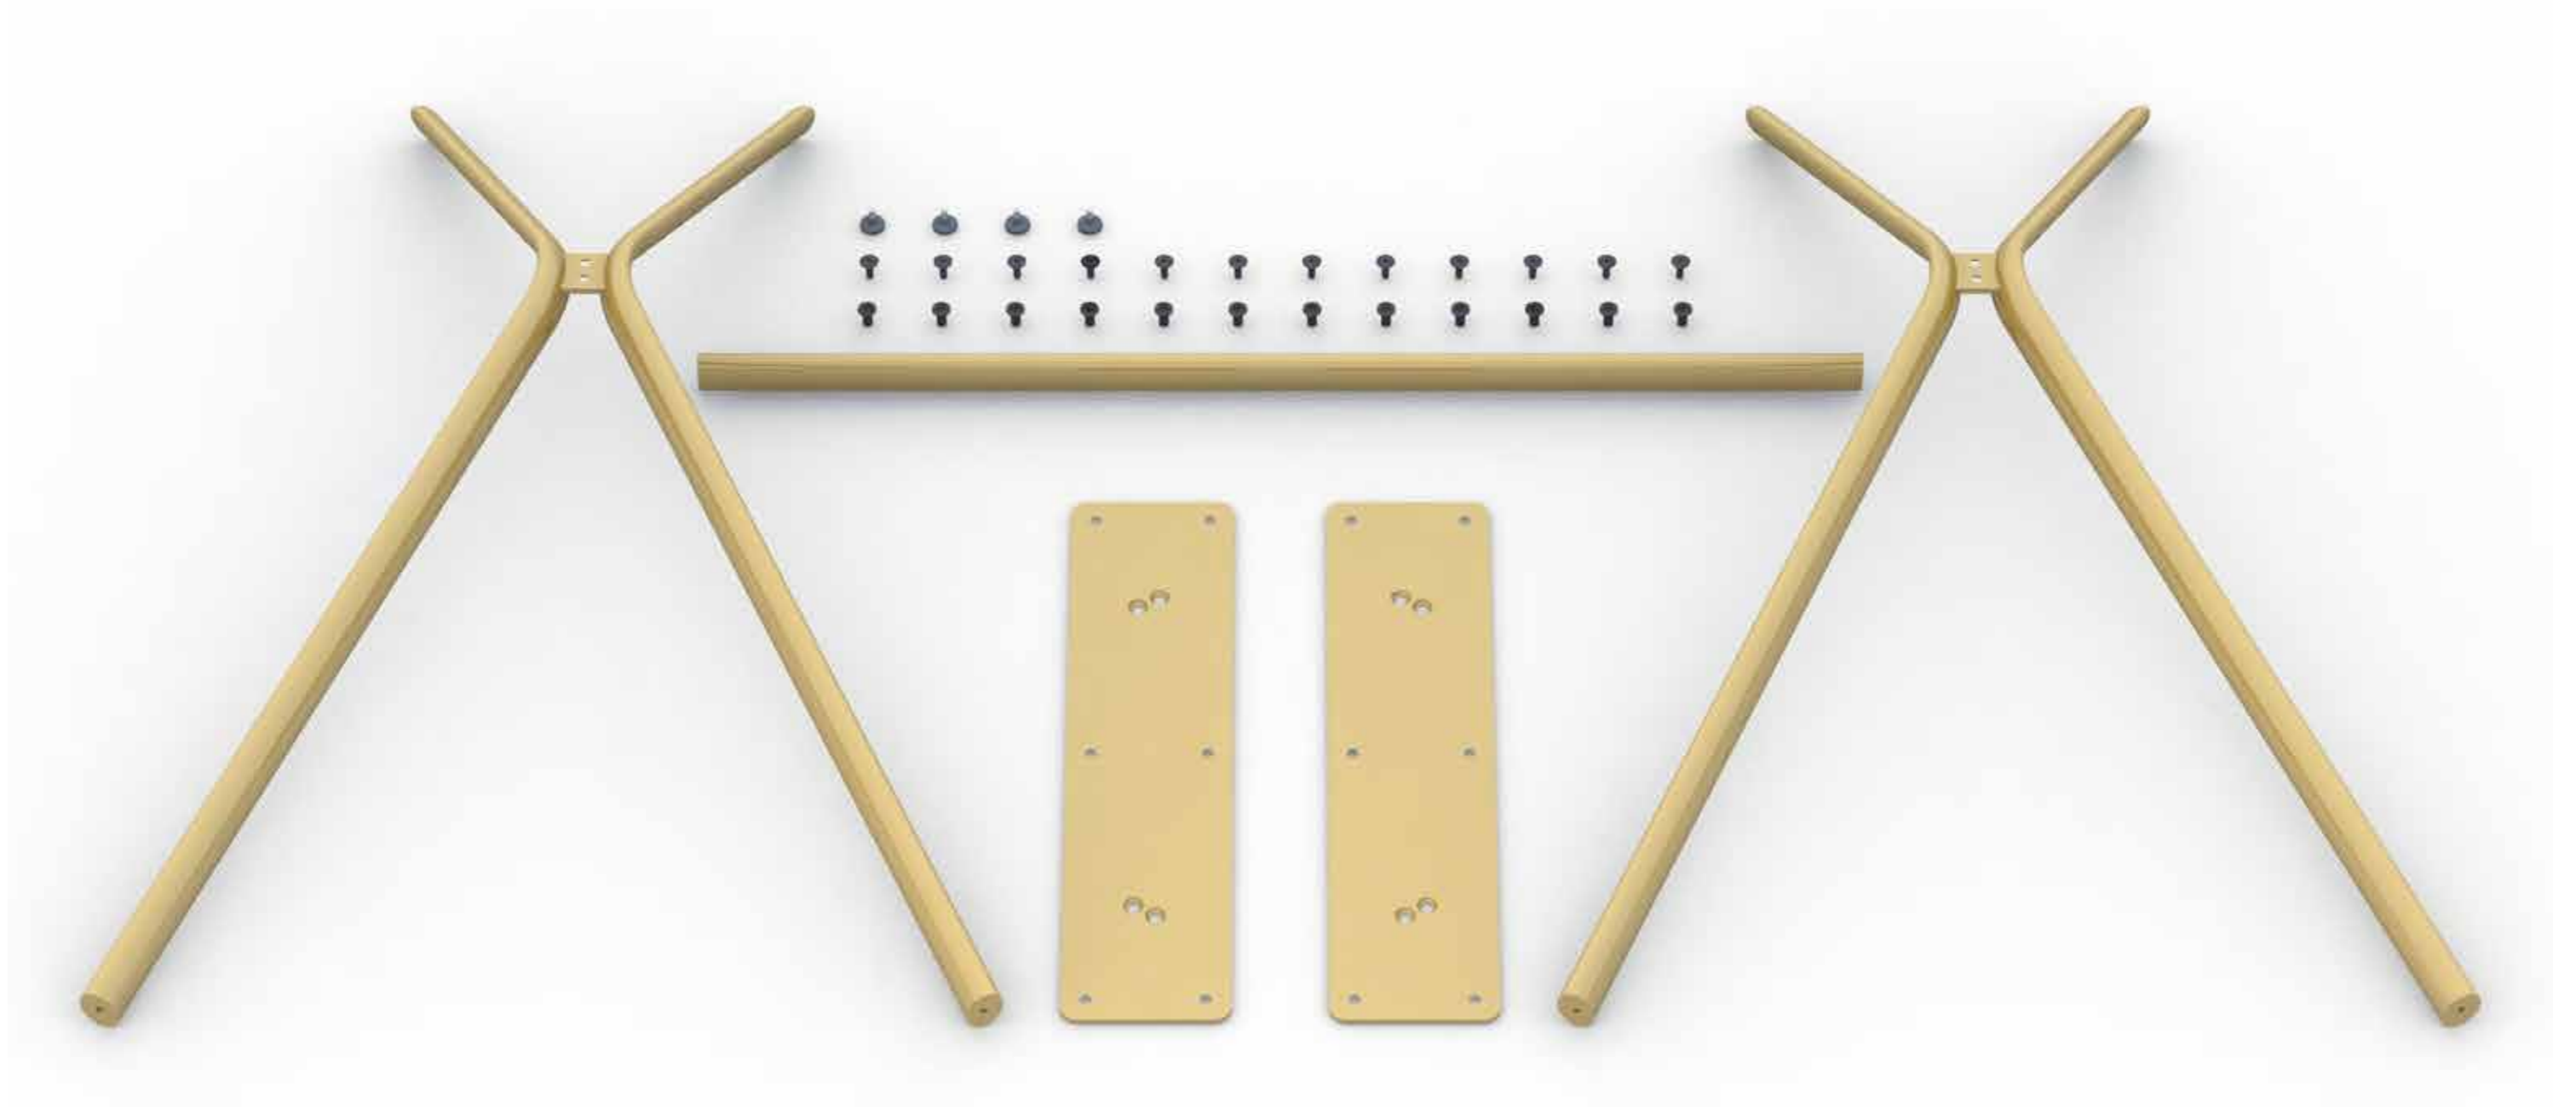

# CURVA

rectangolare

**BASE  
BASE**  
995 x 520 mm

**ALTEZZA  
HEIGHT**  
725 mm

**PIANO  
TOP**  
1600 x 800 mm

**CURVA**  
Tavolo con base rettangolare in ferro  
Iron table with rectangular base.

# CURVA

4 gambe h110

BASE  
BASE  
Ø607 X 607 mm

ALTEZZA  
HEIGHT  
1100 mm

PIANO  
TOP  
Ø700 mm  
700 x 700 mm

CURVA

Tavolo fast food con base in ferro a 4 gambe  
Fast food Iron table with 4 legs base.

# PLEC

3 gambe

PLEC

Tavolo con base in ferro a 3 gambe  
Iron table with 3 legs base.

BASE  
BASE  
Ø662 mm

ALTEZZA  
HEIGHT  
725 mm

PIANO  
TOP  
Ø700 mm  
700 x 700 mm