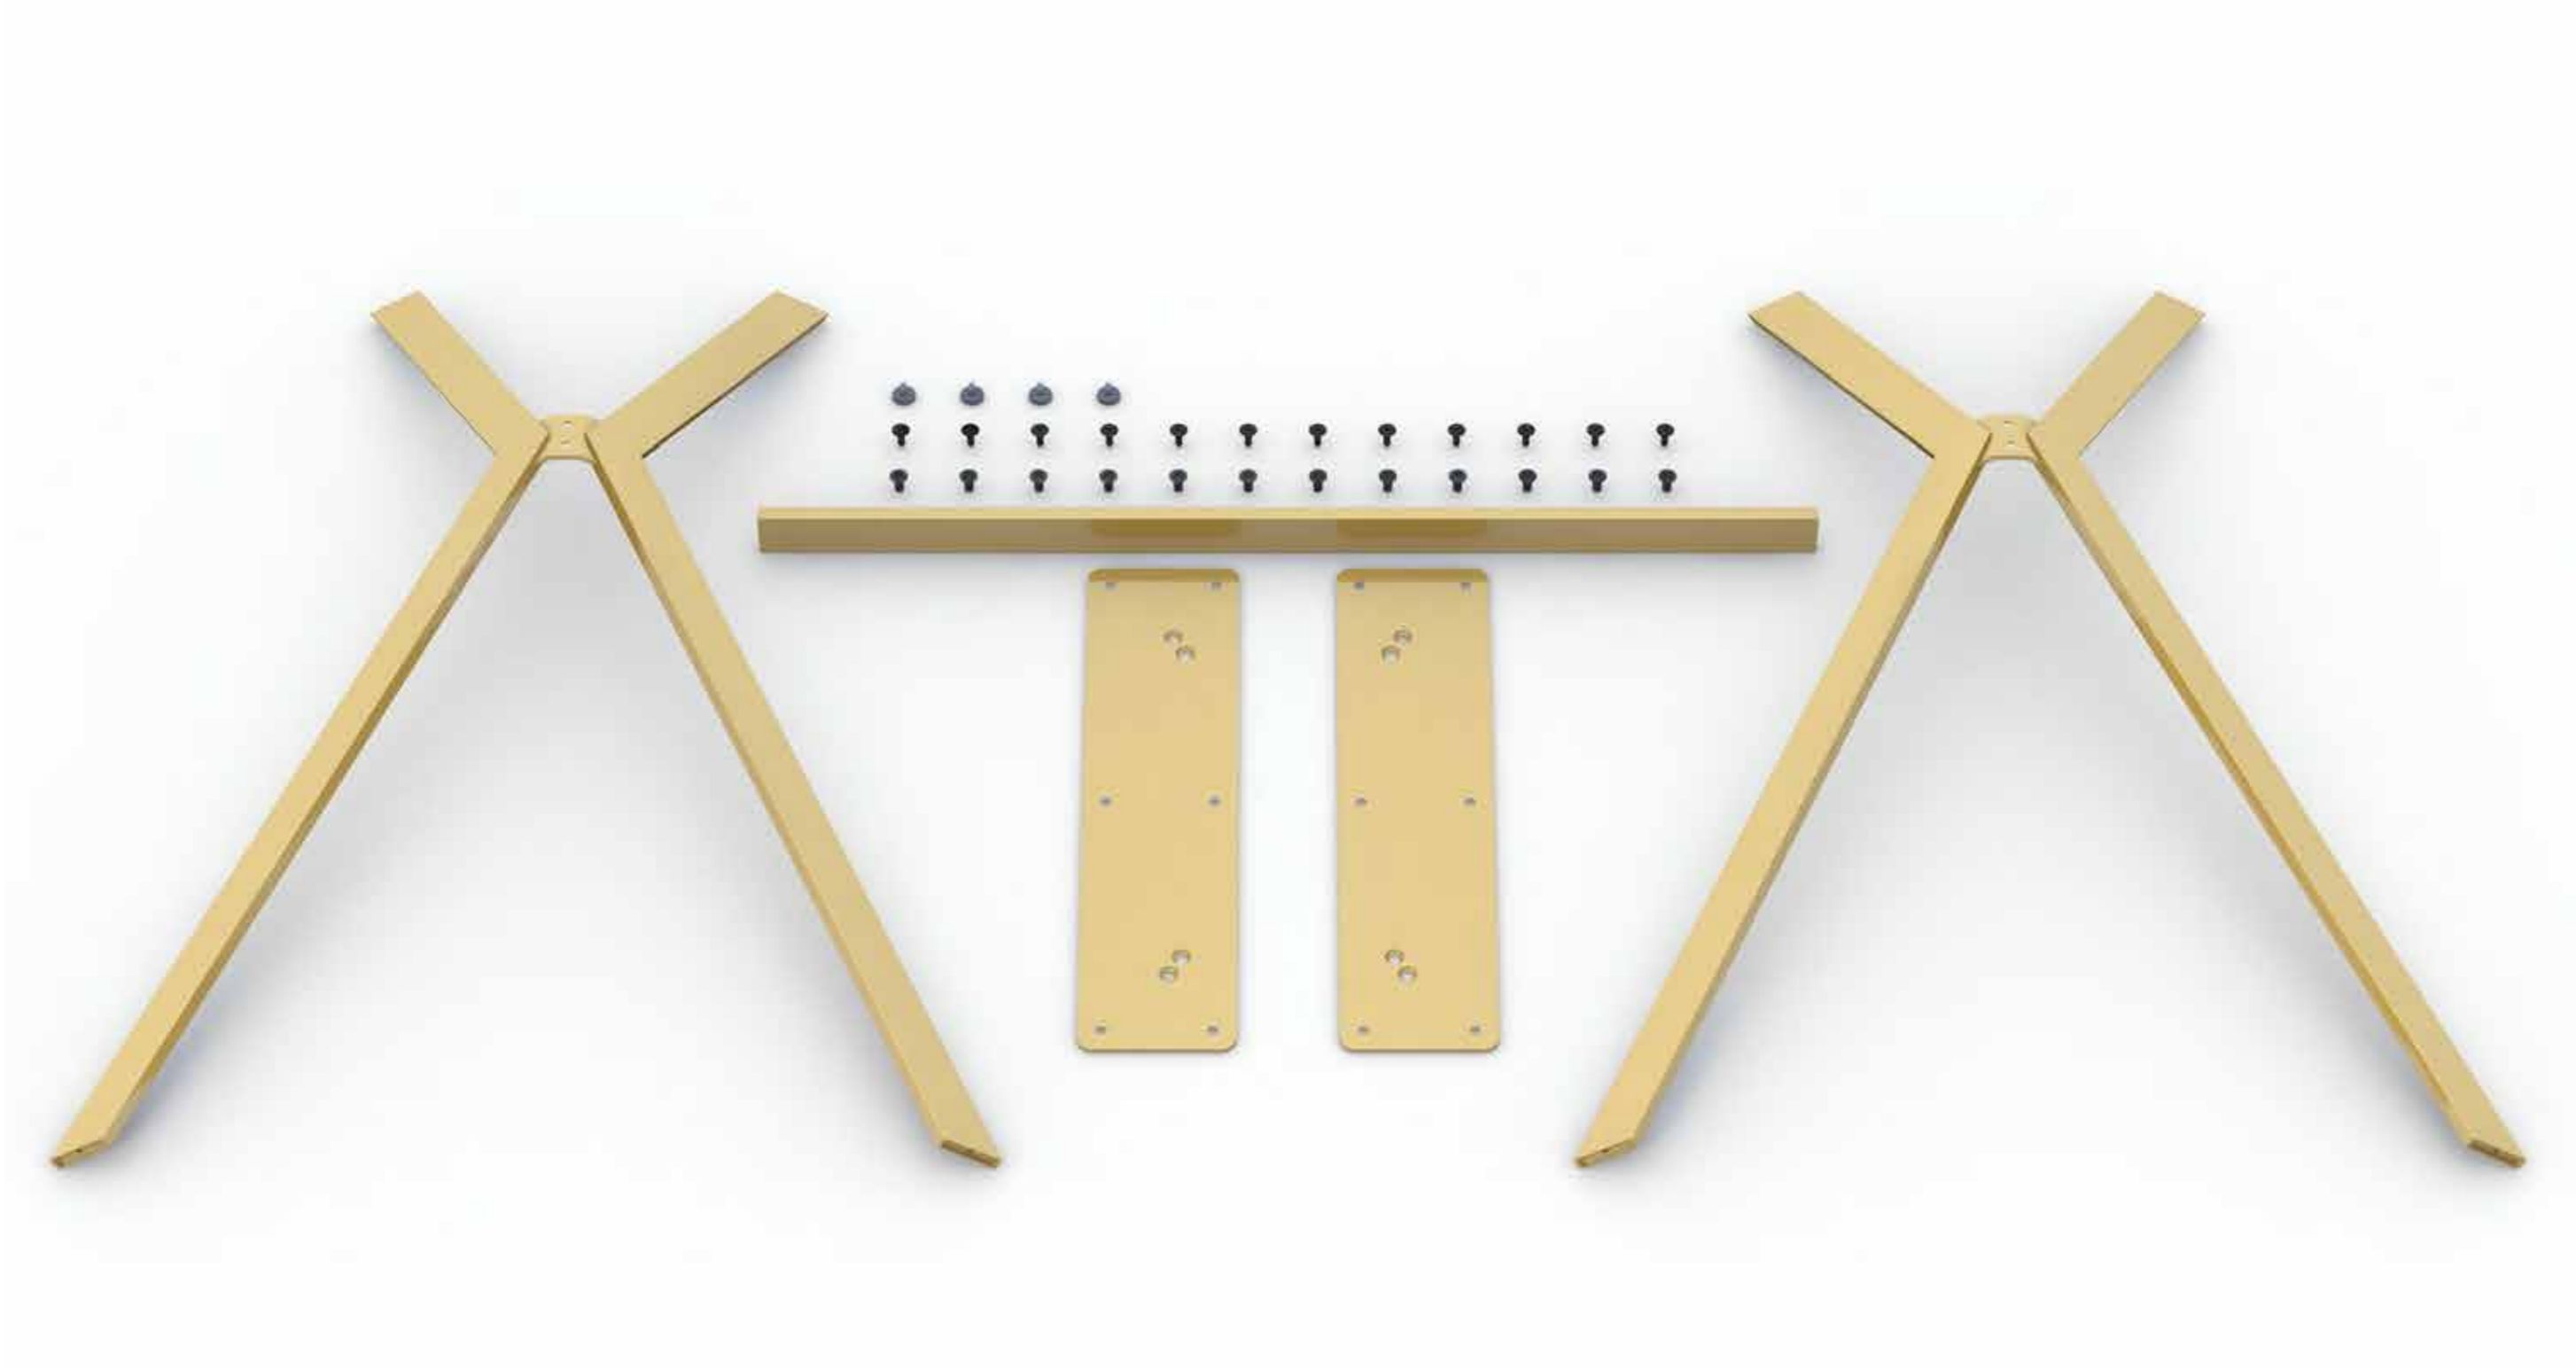

# PLEC

4 gambe h110

BASE  
BASE  
662 X 662 mm

ALTEZZA  
HEIGHT  
1100mm

PIANO  
TOP  
Ø700 mm  
700 x 700 mm

PLEC

Tavolo con base in ferro rettangolare  
Iron table with rectangular base.