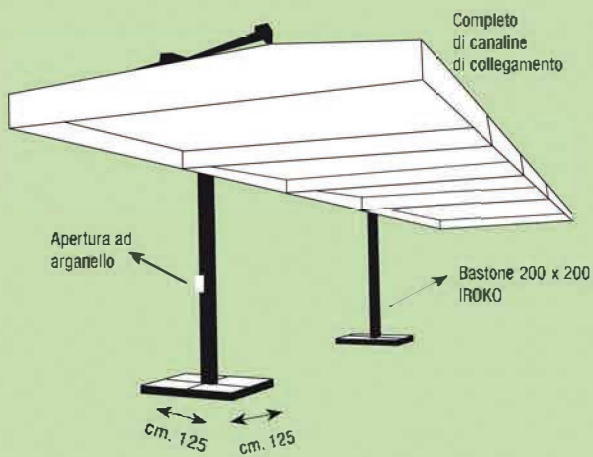

HIGH QUALITY OUTDOOR SYSTEMS

Scheda Tecnica

MODULO SINGOLO Modello Brevettato

modello model	capotte capotte
400 x 1200	4 da 300 x 400
400 x 1500	5 da 300 x 400
400 x 1800	6 da 300 x 400
300 x 1600	4 da 300 x 400
300 x 2000	5 da 300 x 400
300 x 2400	6 da 300 x 400
400 x 1600	4 da 400 x 400
400 x 2000	5 da 400 x 400
400 x 2400	6 da 400 x 400

Stecche di legno 20 x 35

**N.B. Richiedere pesi idonei prima della posa.
Zavorre non comprese nel prezzo.**