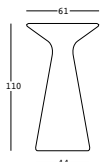

fade table structure

design Marco Gregori

STRUTTURA/STRUCTURE

PE - Polietilene/Polyethylene
colore base/basic colour

6458

S4 T9 U0 U4

GROSS WEIGHT:

kg 12,9

GROSS WEIGHT:

A4463

Cm 59x1 h

Kg 4,9

A4464

Cm 59x1 h

Kg 4,6