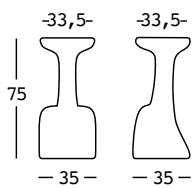

STRUTTURA/STRUCTURE

PE - Polietilene/Polyethylene
colore base/basic colour