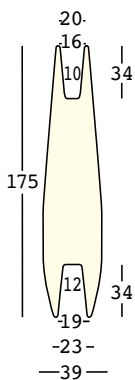

6508 - NICOLE 175

NICOLE 126 NICOLE 175

CAPACITY:

6207-6507 Lt 2-4

6208-6508 Lt 4,5-6,5

GROSS WEIGHT:

6207 kg 6,9

6507 kg 8,3

A4601

Kit sabbia essicata/Dried sand kit

nicole light

design Ilaria Marelli

STRUTTURA/STRUCTURE

PE - Polietilene/Polyethylene
colore base/basic colour

KIT LUCE/LIGHT KIT

8208

GROSS WEIGHT:

kg 11,9

ACCESSORIES:

Necessita di/Needs:

A4184

Base di stabilizzazione/
Stability base

A4195

Base di stabilizzazione
e fissaggio/Stability
and ground fixing base