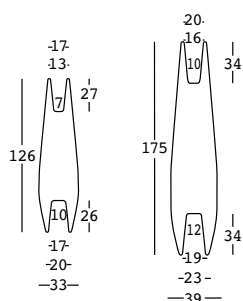

nicole

design Ilaria Marelli

STRUTTURA/STRUCTURE

PE - Polietilene/Polyethylene
colore base/basic colour

6207 - NICOLE 126

6208 - NICOLE 175

PE - Polietilene/Polyethylene
laccati/lacquered

6507 - NICOLE 126

6508 - NICOLE 175

NICOLE 126 NICOLE 175

CAPACITY:

6207-6507 Lt 2-4

6208-6508 Lt 4,5-6,5

GROSS WEIGHT:

6207 kg 6,9

6507 kg 8,3