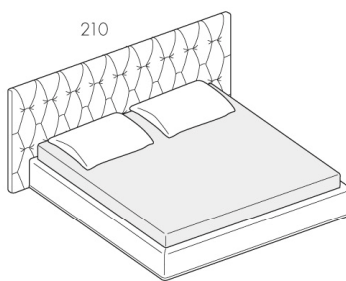

# PARK

Collezione Modanotte

**KING SIZE**  
KING SIZE

**MATRIMONIALE**  
DOUBLE PLACE

Struttura testiera: unica in masselli di legno e tamburato rifinita in fibra di legno fissata al giroletto tramite innesti a baionetta

Finitura: la testiera è sempre trapuntata

Imbottitura: in poliuretano espanso indeformabile rivestita in fibra di poliestere

Sfoderabilità: completamente sfoderabile

Versioni: SOLO King size – Matrimoniale