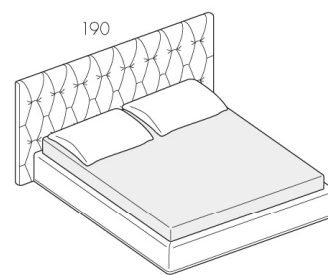

# PARK

Collezione Modanotte

**KING SIZE**  
KING SIZE

**MATRIMONIALE**  
DOUBLE PLACE

Struttura testiera: unica in masselli di legno e tamburato rifinita in fibra di legno fissata al giroletto tramite innesti a baionetta

Finitura: la testiera è sempre trapuntata

Imbottitura: in poliuretano espanso indeformabile rivestita in fibra di poliestere

Sfoderabilità: completamente sfoderabile

Versioni: SOLO King size – Matrimoniale