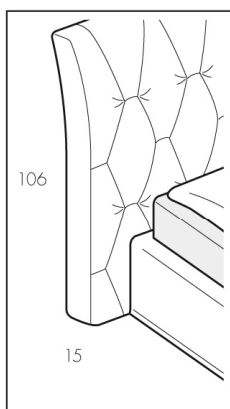

# PARK

Collezione Modanotte

**KING SIZE**  
KING SIZE

**MATRIMONIALE**  
DOUBLE PLACE

Struttura testiera: unica in masselli di legno e tamburato rifinita in fibra di legno fissata al giroletto tramite innesti a baionetta

Finitura: la testiera è sempre trapuntata

Imbottitura: in poliuretano espanso indeformabile rivestita in fibra di poliestere

Sfoderabilità: completamente sfoderabile

Versioni: SOLO King size – Matrimoniale