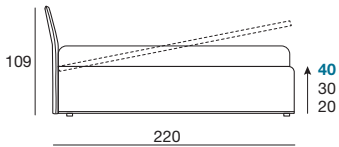

Ambra

Collezione modanotte

spazio vuoto tra il giroletto e il pavimento
the empty space between the bedframe and floor

spazio vuoto tra il giroletto e il pavimento
the empty space between the bedframe and floor

spazio vuoto tra il giroletto e il pavimento
the empty space between the bedframe and floor

Lunghezza - Length

Completamente sfoderabile
Fully removable covers

Testiera finita anche nel retro
Headboard finished also on the back

Larghezza - Width

King Size

Rete
Net 180x200

197

190

TESSUTO mt. H. 140 cm
FABRIC in mt. H. 140 cm
mt. 7,5

Matrimoniale
Double size

Rete
Net 160x200