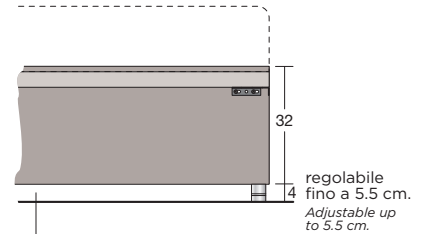

Ambra

Collezione modanotte

spazio vuoto tra il giroletto e il pavimento
the empty space between the bedframe and floor

spazio vuoto tra il giroletto e il pavimento
the empty space between the bedframe and floor

spazio vuoto tra il giroletto e il pavimento
the empty space between the bedframe and floor

Lunghezza - Length

Completamente sfoderabile
Fully removable covers

Testiera finita anche nel retro
Headboard finished also on the back

Larghezza - Width

King Size

Rete
Net 180x200

197

190

TESSUTO mt. H. 140 cm
FABRIC in mt. H. 140 cm
mt. 7,5

Matrimoniale
Double size

Rete
Net 160x200