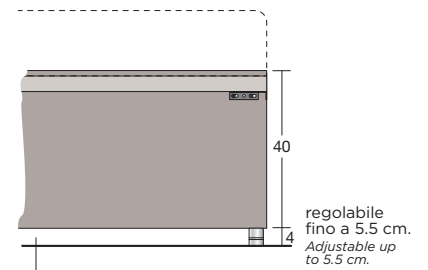

Ambra

Collezione modanotte

spazio vuoto tra il giroletto e il pavimento
the empty space between the bedframe and floor

spazio vuoto tra il giroletto e il pavimento
the empty space between the bedframe and floor

spazio vuoto tra il giroletto e il pavimento
the empty space between the bedframe and floor

Lunghezza - Length

Completamente sfoderabile
Fully removable covers

Testiera finita anche nel retro
Headboard finished also on the back

Larghezza - Width

King Size

Rete
Net 180x200

197

190

TESSUTO mt. H. 140 cm
FABRIC in mt. H. 140 cm
mt. 7,5

Matrimoniale
Double size

Rete
Net 160x200