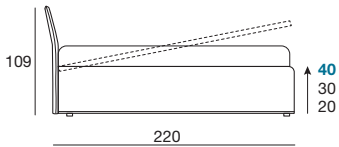

Ambra

Collezione modanotte

spazio vuoto tra il giroletto e il pavimento
the empty space between the bedframe and floor

spazio vuoto tra il giroletto e il pavimento
the empty space between the bedframe and floor

spazio vuoto tra il giroletto e il pavimento
the empty space between the bedframe and floor

Lunghezza - Length

Completamente sfoderabile
Fully removable covers

Testiera finita anche nel retro
Headboard finished also on the back

Larghezza - Width

King Size

Rete
Net 180x200

197

190

TESSUTO mt. H. 140 cm
FABRIC in mt. H. 140 cm
mt. 7,5

Matrimoniale
Double size

Rete
Net 160x200