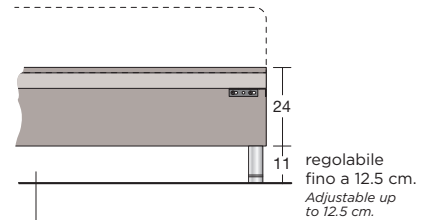

Ambra

Collezione modanotte

spazio vuoto tra il giroletto e il pavimento
the empty space between the bedframe and floor

spazio vuoto tra il giroletto e il pavimento
the empty space between the bedframe and floor

spazio vuoto tra il giroletto e il pavimento
the empty space between the bedframe and floor

Lunghezza - Length

Completamente sfoderabile
Fully removable covers

Testiera finita anche nel retro
Headboard finished also on the back

Larghezza - Width

King Size

Rete
Net 180x200

197

190

TESSUTO mt. H. 140 cm
FABRIC in mt. H. 140 cm
mt. 7,5

Matrimoniale
Double size

Rete
Net 160x200