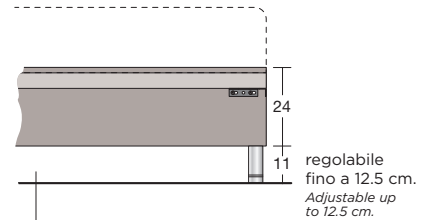

Ambra

Collezione modanotte

spazio vuoto tra il giroletto e il pavimento
the empty space between the bedframe and floor

spazio vuoto tra il giroletto e il pavimento
the empty space between the bedframe and floor

spazio vuoto tra il giroletto e il pavimento
the empty space between the bedframe and floor

Lunghezza - Length

Completamente sfoderabile
Fully removable covers

Testiera finita anche nel retro
Headboard finished also on the back

Larghezza - Width

King Size

Rete
Net 180x200

197

190

TESSUTO mt. H. 140 cm
FABRIC in mt. H. 140 cm
mt. 7,5

Matrimoniale
Double size

Rete
Net 160x200