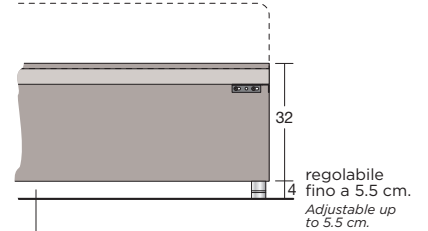

Ambra

Collezione modanotte

spazio vuoto tra il giroletto e il pavimento
the empty space between the bedframe and floor

spazio vuoto tra il giroletto e il pavimento
the empty space between the bedframe and floor

spazio vuoto tra il giroletto e il pavimento
the empty space between the bedframe and floor

Lunghezza - Length

Completamente sfoderabile
Fully removable covers

Testiera finita anche nel retro
Headboard finished also on the back

Larghezza - Width

King Size

Rete
Net 180x200

197

190

TESSUTO mt. H. 140 cm
FABRIC in mt. H. 140 cm
mt. 7,5

Matrimoniale
Double size

Rete
Net 160x200