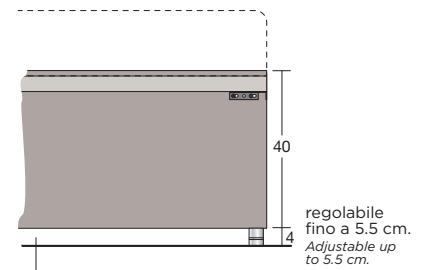

Ambra

Collezione modanotte

spazio vuoto tra il giroletto e il pavimento
the empty space between the bedframe and floor

spazio vuoto tra il giroletto e il pavimento
the empty space between the bedframe and floor

spazio vuoto tra il giroletto e il pavimento
the empty space between the bedframe and floor

Lunghezza - Length

Completamente sfoderabile
Fully removable covers

Testiera finita anche nel retro
Headboard finished also on the back

Larghezza - Width

King Size

Rete
Net 180x200

197

190

TESSUTO mt. H. 140 cm
FABRIC in mt. H. 140 cm
mt. 7,5

Matrimoniale
Double size

Rete
Net 160x200