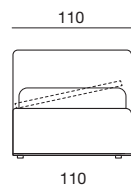

Peter

Collezione modanotte

spazio vuoto tra il giroletto e il pavimento
the empty space between the bedframe and floor

spazio vuoto tra il giroletto e il pavimento
the empty space between the bedframe and floor

spazio vuoto tra il giroletto e il pavimento
the empty space between the bedframe and floor

Lunghezza - Length

Completamente sfoderabile
Fully removable covers

Testiera finita anche nel retro
Headboard finished also on the back

Larghezza - Width

Rete
Net 100x200

TESSUTO mt. H. 140 cm
FABRIC in mt. H. 140 cm
mt. 6,5

Rete
Net 100x200

TESSUTO mt. H. 140 cm
FABRIC in mt. H. 140 cm
mt. 6,5

Varianti - Variants

Testiera imbottita e ricamata
Embroidered upholstered headboard

Schienale sagomato dx/sx
RH/LH shaped back panel

Versione con secondo letto estraibile
Version with second slide-out bed