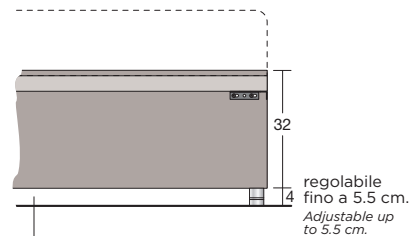

Peter

Collezione modanotte

spazio vuoto tra il giroletto e il pavimento
the empty space between the bedframe and floor

spazio vuoto tra il giroletto e il pavimento
the empty space between the bedframe and floor

spazio vuoto tra il giroletto e il pavimento
the empty space between the bedframe and floor

Lunghezza - Length

Completamente sfoderabile
Fully removable covers

Testiera finita anche nel retro
Headboard finished also on the back

Larghezza - Width

Rete
Net 100x200

TESSUTO mt. H. 140 cm
FABRIC in mt. H. 140 cm
mt. 6,5

Rete
Net 100x200

TESSUTO mt. H. 140 cm
FABRIC in mt. H. 140 cm
mt. 6,5

Varianti - Variants

Testiera imbottita e ricamata
Embroidered upholstered headboard

Schienale sagomato dx/sx
RH/LH shaped back panel

Versione con secondo letto estraibile
Version with second slide-out bed