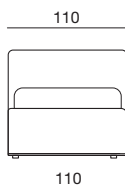

Peter

Collezione modanotte

spazio vuoto tra il giroletto e il pavimento
the empty space between the bedframe and floor

spazio vuoto tra il giroletto e il pavimento
the empty space between the bedframe and floor

spazio vuoto tra il giroletto e il pavimento
the empty space between the bedframe and floor

Lunghezza - Length

Completamente sfoderabile
Fully removable covers

Testiera finita anche nel retro
Headboard finished also on the back

Larghezza - Width

Rete
Net 100x200

TESSUTO mt. H. 140 cm
FABRIC in mt. H. 140 cm
mt. 6,5

Rete
Net 100x200

TESSUTO mt. H. 140 cm
FABRIC in mt. H. 140 cm
mt. 6,5

Varianti - Variants

Testiera imbottita e ricamata
Embroidered upholstered headboard

Schienale sagomato dx/sx
RH/LH shaped back panel

Versione con secondo letto estraibile
Version with second slide-out bed