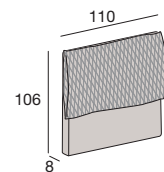

spazio vuoto tra il giroletto e il pavimento
the empty space between the bedframe and floor

Lunghezza - Length

Completamente sfoderabile
Fully removable covers

Testiera finita anche nel retro
Headboard finished also on the back

Larghezza - Width

Rete
Net 100x200

TESSUTO mt. H. 140 cm
FABRIC in mt. H. 140 cm
mt. 6,5

Rete
Net 100x200

TESSUTO mt. H. 140 cm
FABRIC in mt. H. 140 cm
mt. 6,5

Varianti - Variants

Testiera imbottita e ricamata
Embroidered upholstered headboard

Schienale sagomato dx/sx
RH/LH shaped back panel

Versione con secondo letto estraibile
Version with second slide-out bed