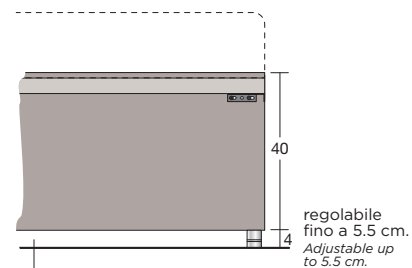

Peter

Collezione modanotte

spazio vuoto tra il giroletto e il pavimento
the empty space between the bedframe and floor

spazio vuoto tra il giroletto e il pavimento
the empty space between the bedframe and floor

spazio vuoto tra il giroletto e il pavimento
the empty space between the bedframe and floor

Lunghezza - Length

Completamente sfoderabile
Fully removable covers

Testiera finita anche nel retro
Headboard finished also on the back

Larghezza - Width

Rete
Net 100x200

TESSUTO mt. H. 140 cm
FABRIC in mt. H. 140 cm
mt. 6,5

Rete
Net 100x200

TESSUTO mt. H. 140 cm
FABRIC in mt. H. 140 cm
mt. 6,5

Varianti - Variants

Testiera imbottita e ricamata
Embroidered upholstered headboard

Schienale sagomato dx/sx
RH/LH shaped back panel

Versione con secondo letto estraibile
Version with second slide-out bed