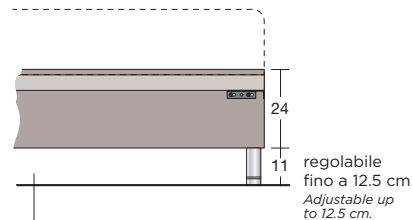

Peter

Collezione modanotte

spazio vuoto tra il giroletto e il pavimento
the empty space between the bedframe and floor

spazio vuoto tra il giroletto e il pavimento
the empty space between the bedframe and floor

spazio vuoto tra il giroletto e il pavimento
the empty space between the bedframe and floor

Lunghezza - Length

Completamente sfoderabile
Fully removable covers

Testiera finita anche nel retro
Headboard finished also on the back

Larghezza - Width

Rete
Net 100x200

TESSUTO mt. H. 140 cm
FABRIC in mt. H. 140 cm
mt. 6,5

Rete
Net 100x200

TESSUTO mt. H. 140 cm
FABRIC in mt. H. 140 cm
mt. 6,5

Varianti - Variants

Testiera imbottita e ricamata
Embroidered upholstered headboard

Schienale sagomato dx/sx
RH/LH shaped back panel

Versione con secondo letto estraibile
Version with second slide-out bed