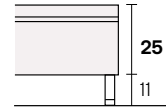

Giroletto/Bedframe
H 25 cm