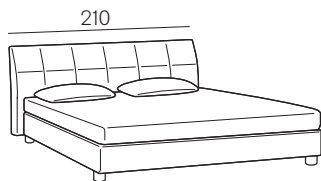

Larghezza - Width

King Size

Rete
Net **180x190/200**