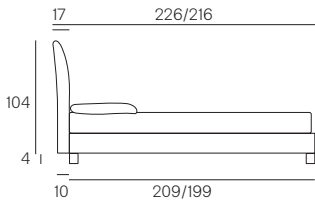

Lunghezza - Length