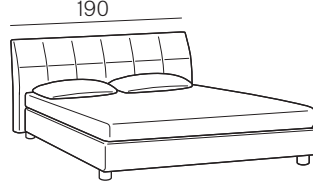

TESSUTO mt. H. 140 cm
FABRIC in mt. H. 140 cm
mt. 7,5

Matrimoniale
Double size

Rete
Net **160x190/200**