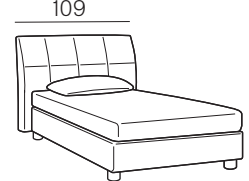

TESSUTO mt. H. 140 cm
FABRIC in mt. H. 140 cm
mt. 6,5

Singolo wide
Single wide

Rete
Net **90x190/200**

TESSUTO mt. H. 140 cm
FABRIC in mt. H. 140 cm
mt. 6