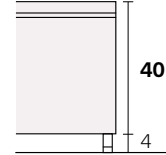

Bali

Collezione modanotte

Giroletto/Bedframe
H 40 cm