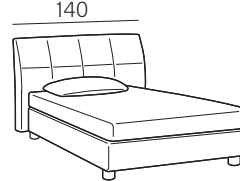

TESSUTO mt. H. 140 cm
FABRIC in mt. H. 140 cm
mt. 7

1 piazza e 1/2
Queen size

Rete
Net **120x190/200**