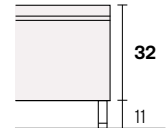

Giroletto/Bedframe
H 32 cm
Piede alto
High feet