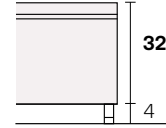

Giroletto/Bedframe
H 32 cm
Piede basso
Low feet