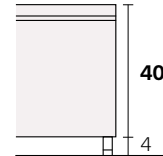

Blenda

Collezione modanotte

**Giroletto/Bedframe
H 40 cm**

**Giroletto/Bedframe
H 32 cm**
Piede basso
Low feet

**Giroletto/Bedframe
H 32 cm**
Piede alto
High feet

**Giroletto/Bedframe
H 25 cm**

**Giroletto/Bedframe
H 15 cm**

Lunghezza - Length

Completamente sfoderabile
Fully removable covers

Testiera finita anche nel retro
Headboard finished also on the back

Larghezza - Width

King Size

Rete
Net **180x190/200**

TESSUTO mt. H. 140 cm
FABRIC in mt. H. 140 cm
mt. 7,5

Matrimoniale
Double size

Rete
Net **160x190/200**

TESSUTO mt. H. 140 cm
FABRIC in mt. H. 140 cm
mt. 7

1 piazza e 1/2
Queen size

Rete
Net **120x190/200**

TESSUTO mt. H. 140 cm
FABRIC in mt. H. 140 cm
mt. 6,5