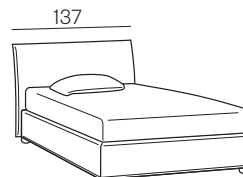

Lunghezza - Length

Completamente sfoderabile
Fully removable covers

Testiera finita anche nel retro
Headboard finished also on the back

Larghezza - Width

King Size

Rete
Net **180x190/200**

TESSUTO mt. H. 140 cm
FABRIC in mt. H. 140 cm
mt. 7,5

Matrimoniale
Double size

Rete
Net **160x190/200**

TESSUTO mt. H. 140 cm
FABRIC in mt. H. 140 cm
mt. 7

1 piazza e 1/2
Queen size

Rete
Net **120x190/200**

TESSUTO mt. H. 140 cm
FABRIC in mt. H. 140 cm
mt. 6,5