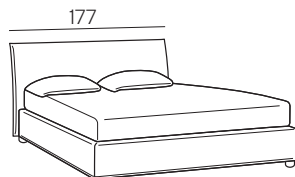

Blenda

Collezione modanotte

**Giroletto/Bedframe
H 40 cm**

**Giroletto/Bedframe
H 32 cm**
Piede basso
Low feet

**Giroletto/Bedframe
H 32 cm**
Piede alto
High feet

**Giroletto/Bedframe
H 25 cm**

**Giroletto/Bedframe
H 15 cm**

Lunghezza - Length

Completamente sfoderabile
Fully removable covers

Testiera finita anche nel retro
Headboard finished also on the back

Larghezza - Width

King Size

Rete
Net **180x190/200**

TESSUTO mt. H. 140 cm
FABRIC in mt. H. 140 cm
mt. 7,5

Matrimoniale
Double size

Rete
Net **160x190/200**

TESSUTO mt. H. 140 cm
FABRIC in mt. H. 140 cm
mt. 7

1 piazza e 1/2
Queen size

Rete
Net **120x190/200**

TESSUTO mt. H. 140 cm
FABRIC in mt. H. 140 cm
mt. 6,5