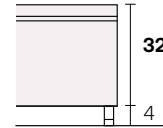

Blenda

Collezione modanotte

**Giroletto/Bedframe
H 40 cm**

**Giroletto/Bedframe
H 32 cm**
Piede basso
Low feet

**Giroletto/Bedframe
H 32 cm**
Piede alto
High feet

**Giroletto/Bedframe
H 25 cm**

**Giroletto/Bedframe
H 15 cm**

Lunghezza - Length

Completamente sfoderabile
Fully removable covers

Testiera finita anche nel retro
Headboard finished also on the back

Larghezza - Width

King Size

Rete
Net **180x190/200**

TESSUTO mt. H. 140 cm
FABRIC in mt. H. 140 cm
mt. 7,5

Matrimoniale
Double size

Rete
Net **160x190/200**

TESSUTO mt. H. 140 cm
FABRIC in mt. H. 140 cm
mt. 7

1 piazza e 1/2
Queen size

Rete
Net **120x190/200**

TESSUTO mt. H. 140 cm
FABRIC in mt. H. 140 cm
mt. 6,5