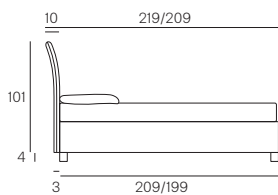

Blenda

Collezione modanotte

**Giroletto/Bedframe
H 40 cm**

**Giroletto/Bedframe
H 32 cm**
Piede basso
Low feet

**Giroletto/Bedframe
H 32 cm**
Piede alto
High feet

**Giroletto/Bedframe
H 25 cm**

**Giroletto/Bedframe
H 15 cm**

Lunghezza - Length

Completamente sfoderabile
Fully removable covers

Testiera finita anche nel retro
Headboard finished also on the back

Larghezza - Width

King Size

Rete
Net **180x190/200**

TESSUTO mt. H. 140 cm
FABRIC in mt. H. 140 cm
mt. 7,5

Matrimoniale
Double size

Rete
Net **160x190/200**

TESSUTO mt. H. 140 cm
FABRIC in mt. H. 140 cm
mt. 7

1 piazza e 1/2
Queen size

Rete
Net **120x190/200**

TESSUTO mt. H. 140 cm
FABRIC in mt. H. 140 cm
mt. 6,5