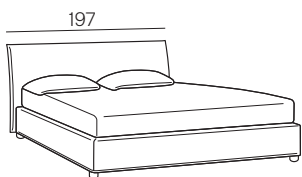

Blenda

Collezione modanotte

**Giroletto/Bedframe
H 40 cm**

**Giroletto/Bedframe
H 32 cm**
Piede basso
Low feet

**Giroletto/Bedframe
H 32 cm**
Piede alto
High feet

**Giroletto/Bedframe
H 25 cm**

**Giroletto/Bedframe
H 15 cm**

Lunghezza - Length

Completamente sfoderabile
Fully removable covers

Testiera finita anche nel retro
Headboard finished also on the back

Larghezza - Width

King Size

Rete
Net **180x190/200**

TESSUTO mt. H. 140 cm
FABRIC in mt. H. 140 cm
mt. 7,5

Matrimoniale
Double size

Rete
Net **160x190/200**

TESSUTO mt. H. 140 cm
FABRIC in mt. H. 140 cm
mt. 7

1 piazza e 1/2
Queen size

Rete
Net **120x190/200**

TESSUTO mt. H. 140 cm
FABRIC in mt. H. 140 cm
mt. 6,5