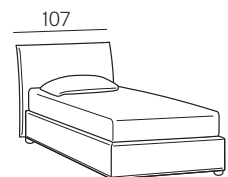

TESSUTO mt. H. 140 cm
FABRIC in mt. H. 140 cm
mt. 6,5

Singolo wide
Single wide

Rete
Net **90x190/200**

TESSUTO mt. H. 140 cm
FABRIC in mt. H. 140 cm
mt. 6