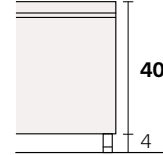

Bonnye

Collezione modanotte

**Giroletto/Bedframe
H 40 cm**