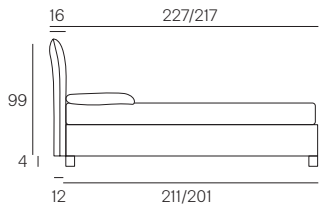

Lunghezza - Length