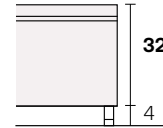

**Giroletto/Bedframe
H 32 cm**
Piede basso
Low feet