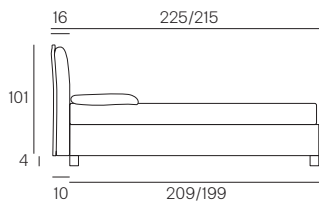

Lunghezza - Length