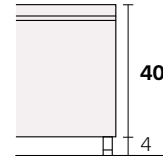

Boston

Collezione modanotte

**Giroletto/Bedframe
H 40 cm**