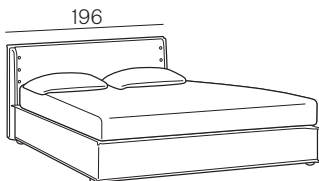

Larghezza - Width

King Size

Rete
Net **180x190/200**

TESSUTO mt. H. 140 cm
FABRIC in mt. H. 140 cm
mt. 7,5

Matrimoniale
Double size

Rete
Net **160x190/200**