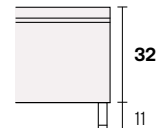

**Giroletto/Bedframe
H 32 cm**
Piede alto
High feet