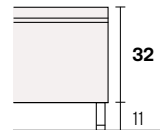

Giroletto/Bedframe
H 32 cm
Piede alto
High feet