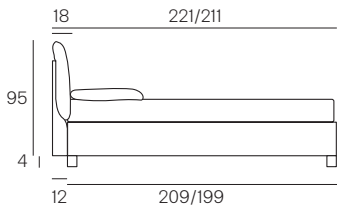

Lunghezza - Length