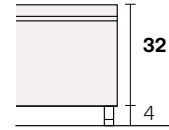

Broadway

Collezione modanotte

Giroletto/Bedframe
H 32 cm
Piede basso
Low feet