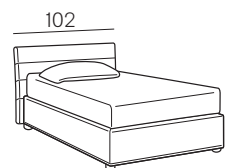

TESSUTO mt. H. 140 cm
FABRIC in mt. H. 140 cm
mt. 6,5

Singolo wide
Single wide

Rete
Net **90x190/200**

TESSUTO mt. H. 140 cm
FABRIC in mt. H. 140 cm
mt. 6