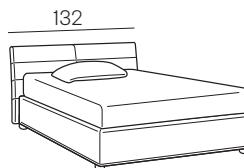

TESSUTO mt. H. 140 cm
FABRIC in mt. H. 140 cm
mt. 7

1 piazza e 1/2
Queen size

Rete
Net **120x190/200**