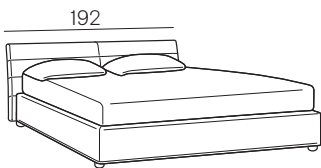

Larghezza - Width

King Size

Rete
Net **180x190/200**