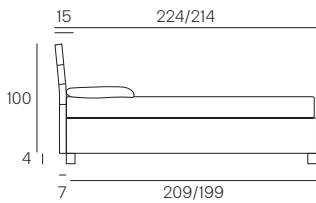

Lunghezza - Length