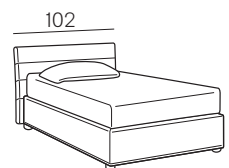

TESSUTO mt. H. 140 cm
FABRIC in mt. H. 140 cm
mt. 6,5

Singolo wide
Single wide

Rete
Net **90x190/200**

TESSUTO mt. H. 140 cm
FABRIC in mt. H. 140 cm
mt. 6