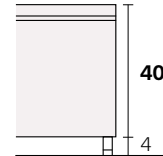

Corallo

Collezione modanotte

Giroletto/Bedframe
H 40 cm