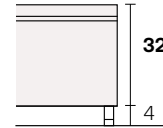

Giroletto/Bedframe
H 32 cm
Piede basso
Low feet