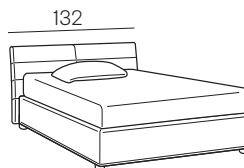

TESSUTO mt. H. 140 cm
FABRIC in mt. H. 140 cm
mt. 7

1 piazza e 1/2
Queen size

Rete
Net **120x190/200**