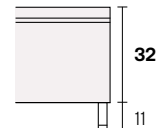

Giroletto/Bedframe
H 32 cm
Piede alto
High feet