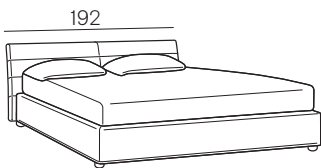

Larghezza - Width

King Size

Rete
Net **180x190/200**