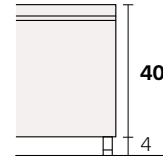

Corallo

Collezione modanotte

Giroletto/Bedframe
H 40 cm