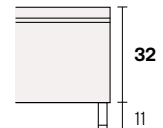

Giroletto/Bedframe
H 32 cm
Piede alto
High feet