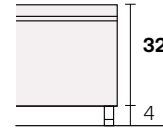

Giroletto/Bedframe
H 32 cm
Piede basso
Low feet