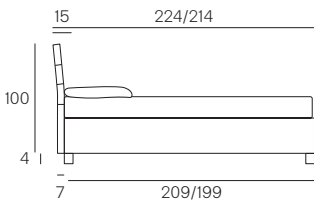

Lunghezza - Length