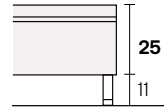

Giroletto/Bedframe
H 25 cm