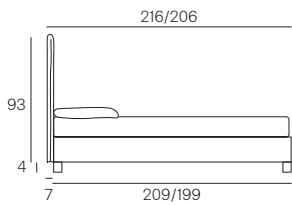

Lunghezza - Length