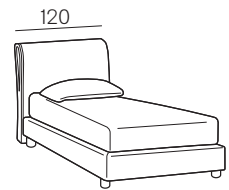

TESSUTO mt. H. 140 cm
FABRIC in mt. H. 140 cm
mt. 6,5

Singolo wide
Single wide

Rete
Net **90x190/200**

TESSUTO mt. H. 140 cm
FABRIC in mt. H. 140 cm
mt. 6