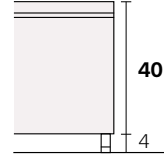

Deng

Collezione modanotte

Giroletto/Bedframe
H 40 cm