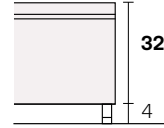

Giroletto/Bedframe
H 32 cm
Piede basso
Low feet