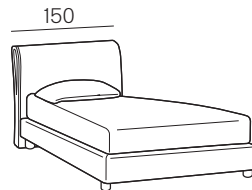

TESSUTO mt. H. 140 cm
FABRIC in mt. H. 140 cm
mt. 7

1 piazza e 1/2
Queen size

Rete
Net **120x190/200**