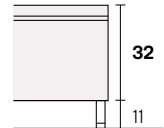

Giroletto/Bedframe
H 32 cm
Piede alto
High feet