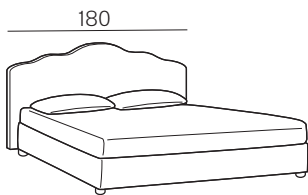

Larghezza - Width

Matrimoniale
Double size

Rete
Net **160x190/200**