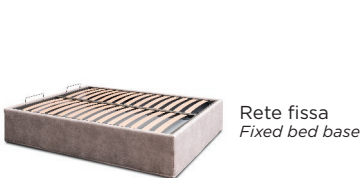

TESSUTO mt. H. 140 cm
FABRIC in mt. H. 140 cm
mt. 8,5

Rete fissa
Fixed bed base