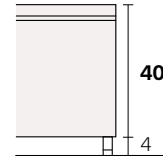

Domino

Collezione modanotte

**Giroletto/Bedframe
H 40 cm**