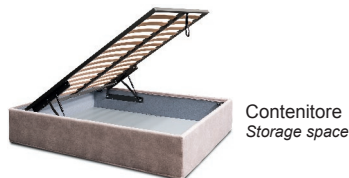

Contenitore
Storage space