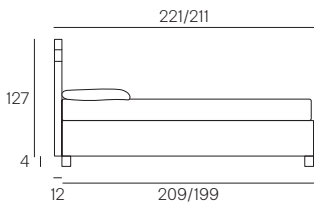

Lunghezza - Length