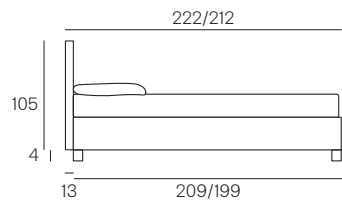

Lunghezza - Length