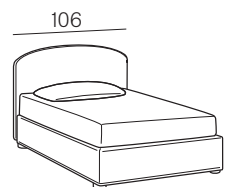

TESSUTO mt. H. 140 cm
FABRIC in mt. H. 140 cm
mt. 6,5

Singolo wide
Single wide

Rete
Net **90x190/200**

TESSUTO mt. H. 140 cm
FABRIC in mt. H. 140 cm
mt. 6