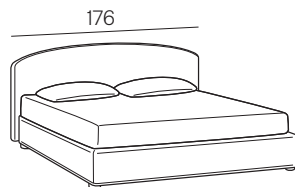

TESSUTO mt. H. 140 cm
FABRIC in mt. H. 140 cm
mt. 7,5

Matrimoniale
Double size

Rete
Net **160x190/200**