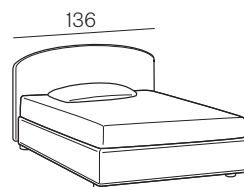

TESSUTO mt. H. 140 cm
FABRIC in mt. H. 140 cm
mt. 7

1 piazza e 1/2
Queen size

Rete
Net **120x190/200**