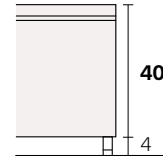

Duse

Collezione modanotte

Giroletto/Bedframe
H 40 cm