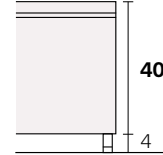

Febo

Collezione modanotte

**Gioiletto/Bedframe
H 40 cm**