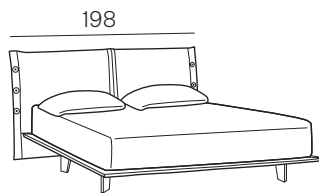

TESSUTO mt. H. 140 cm
FABRIC in mt. H. 140 cm
mt. 7,5

Matrimoniale
Double size

Rete
Net **160x190/200**

TESSUTO mt. H. 140 cm
FABRIC in mt. H. 140 cm
mt. 6,5