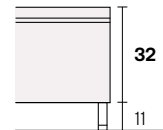

**Gioiletto/Bedframe
H 32 cm**
Piede alto
High feet