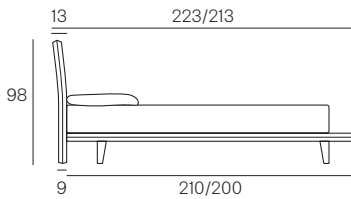

Lunghezza - Length