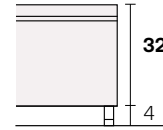

**Gioiletto/Bedframe
H 32 cm**
Piede basso
Low feet