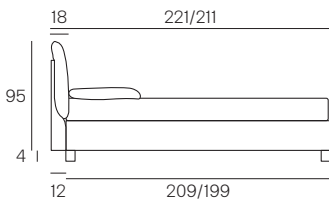

Lunghezza - Length