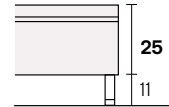

Giroletto/Bedframe
H 25 cm