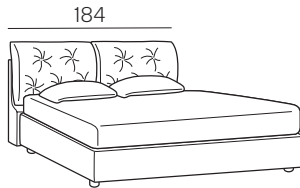

TESSUTO mt. H. 140 cm
FABRIC in mt. H. 140 cm
mt. 7,5

Matrimoniale
Double size

Rete
Net **160x190/200**