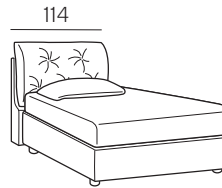

TESSUTO mt. H. 140 cm
FABRIC in mt. H. 140 cm
mt. 7

Singolo wide
Single wide

Rete
Net **90x190/200**

TESSUTO mt. H. 140 cm
FABRIC in mt. H. 140 cm
mt. 6