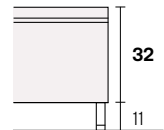

Giroletto/Bedframe
H 32 cm
Piede alto
High feet