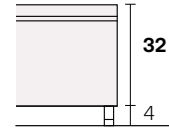

Flock

Collezione modanotte

Giroletto/Bedframe
H 32 cm
Piede basso
Low feet