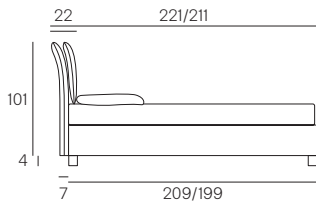

# Genesis

Collezione modanotte

**Giroletto/Bedframe  
H 32 cm**  
Piede basso  
Low feet

**Giroletto/Bedframe  
H 32 cm**  
Piede alto  
High feet

**Giroletto/Bedframe  
H 25 cm**

**Giroletto/Bedframe  
H 15 cm**

## Lunghezza - Length

Completamente sfoderabile  
Fully removable covers

Testiera finita anche nel retro  
Headboard finished also on the back

## Larghezza - Width

King Size

Rete  
Net **180x190/200**

TESSUTO mt. H. 140 cm  
FABRIC in mt. H. 140 cm  
mt. 7,5

Matrimoniale  
Double size

Rete  
Net **160x190/200**

TESSUTO mt. H. 140 cm  
FABRIC in mt. H. 140 cm  
mt. 7