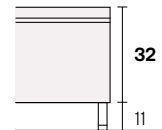

# Genesis

Collezione modanotte

**Giroletto/Bedframe  
H 32 cm**  
Piede basso  
Low feet

**Giroletto/Bedframe  
H 32 cm**  
Piede alto  
High feet

**Giroletto/Bedframe  
H 25 cm**

**Giroletto/Bedframe  
H 15 cm**

## Lunghezza - Length

Completamente sfoderabile  
Fully removable covers

Testiera finita anche nel retro  
Headboard finished also on the back

## Larghezza - Width

King Size

Rete  
Net **180x190/200**

TESSUTO mt. H. 140 cm  
FABRIC in mt. H. 140 cm  
mt. 7,5

Matrimoniale  
Double size

Rete  
Net **160x190/200**

TESSUTO mt. H. 140 cm  
FABRIC in mt. H. 140 cm  
mt. 7