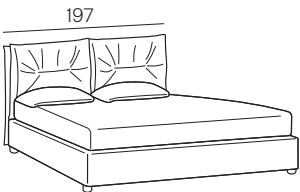

# Genesis

Collezione modanotte

**Giroletto/Bedframe  
H 32 cm**  
Piede basso  
Low feet

**Giroletto/Bedframe  
H 32 cm**  
Piede alto  
High feet

**Giroletto/Bedframe  
H 25 cm**

**Giroletto/Bedframe  
H 15 cm**

## Lunghezza - Length

Completamente sfoderabile  
Fully removable covers

Testiera finita anche nel retro  
Headboard finished also on the back

## Larghezza - Width

King Size

Rete  
Net **180x190/200**

TESSUTO mt. H. 140 cm  
FABRIC in mt. H. 140 cm  
mt. 7,5

Matrimoniale  
Double size

Rete  
Net **160x190/200**

TESSUTO mt. H. 140 cm  
FABRIC in mt. H. 140 cm  
mt. 7