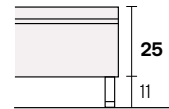

# Genesis

Collezione modanotte

**Giroletto/Bedframe  
H 32 cm**  
Piede basso  
Low feet

**Giroletto/Bedframe  
H 32 cm**  
Piede alto  
High feet

**Giroletto/Bedframe  
H 25 cm**

**Giroletto/Bedframe  
H 15 cm**

## Lunghezza - Length

Completamente sfoderabile  
Fully removable covers

Testiera finita anche nel retro  
Headboard finished also on the back

## Larghezza - Width

King Size

Rete  
Net **180x190/200**

TESSUTO mt. H. 140 cm  
FABRIC in mt. H. 140 cm  
mt. 7,5

Matrimoniale  
Double size

Rete  
Net **160x190/200**

TESSUTO mt. H. 140 cm  
FABRIC in mt. H. 140 cm  
mt. 7