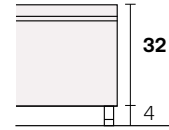

# Genesis

Collezione modanotte

**Giroletto/Bedframe  
H 32 cm**  
Piede basso  
Low feet

**Giroletto/Bedframe  
H 32 cm**  
Piede alto  
High feet

**Giroletto/Bedframe  
H 25 cm**

**Giroletto/Bedframe  
H 15 cm**

## Lunghezza - Length

Completamente sfoderabile  
Fully removable covers

Testiera finita anche nel retro  
Headboard finished also on the back

## Larghezza - Width

King Size

Rete  
Net **180x190/200**

TESSUTO mt. H. 140 cm  
FABRIC in mt. H. 140 cm  
mt. 7,5

Matrimoniale  
Double size

Rete  
Net **160x190/200**

TESSUTO mt. H. 140 cm  
FABRIC in mt. H. 140 cm  
mt. 7