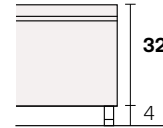

**Giroletto/Bedframe
H 32 cm**
Piede basso
Low feet