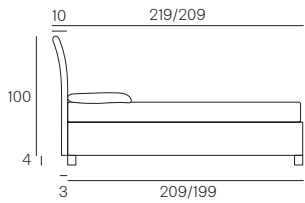

Lunghezza - Length