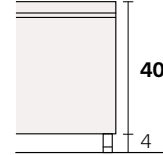

Giada

Collezione modanotte

**Giroletto/Bedframe
H 40 cm**