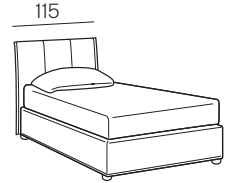

TESSUTO mt. H. 140 cm
FABRIC in mt. H. 140 cm
mt. 6