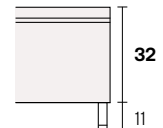

**Giroletto/Bedframe
H 32 cm**
Piede alto
High feet