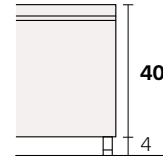

Gordon

Collezione modanotte

Giroletto/Bedframe
H 40 cm