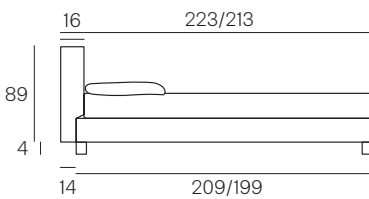

Lunghezza - Length