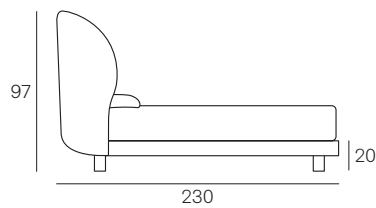

Kaleido

Collezione modanotte

Lunghezza - Length

Completamente sfoderabile
Fully removable covers

Testiera finita anche nel retro
Headboard finished also on the back

Larghezza - Width

Matrimoniale
Double size

TESSUTO mt. H. 140 cm
FABRIC in mt. H. 140 cm
mt. 8,5