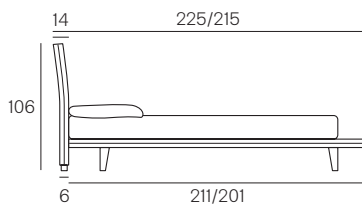

Kristal

Collezione modanotte

**Giroletto/Bedframe
Sottile**

Lunghezza - Length

Completamente sfoderabile
Fully removable covers

Testiera finita anche nel retro
Headboard finished also on the back

Larghezza - Width

King Size

Rete
Net **180x190/200**

TESSUTO mt. H. 140 cm
FABRIC in mt. H. 140 cm
mt. 7,5

Matrimoniale
Double size

Rete
Net **160x190/200**

TESSUTO mt. H. 140 cm
FABRIC in mt. H. 140 cm
mt. 7