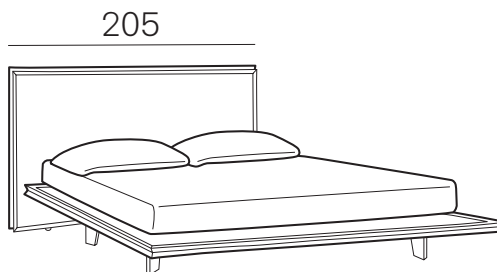

Kristal

Collezione modanotte

**Giroletto/Bedframe
Sottile**

Lunghezza - Length

Completamente sfoderabile
Fully removable covers

Testiera finita anche nel retro
Headboard finished also on the back

Larghezza - Width

King Size

Rete
Net **180x190/200**

TESSUTO mt. H. 140 cm
FABRIC in mt. H. 140 cm
mt. 7,5

Matrimoniale
Double size

Rete
Net **160x190/200**

TESSUTO mt. H. 140 cm
FABRIC in mt. H. 140 cm
mt. 7