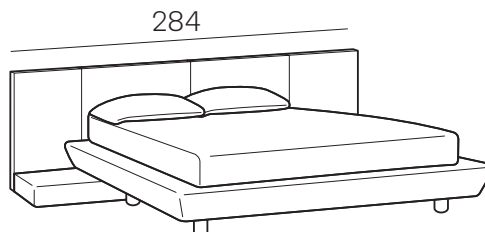

Kube

Collezione modanotte

Lunghezza - Length

Completamente sfoderabile
Fully removable covers

Testiera finita anche nel retro
Headboard finished also on the back

Larghezza - Width

King Size

Rete
Net

180x190/200

TESSUTO mt. H. 140 cm
FABRIC in mt. H. 140 cm
mt. 13,5

Matrimoniale
Double size

Rete
Net

160x190/200

TESSUTO mt. H. 140 cm
FABRIC in mt. H. 140 cm
mt. 13,5