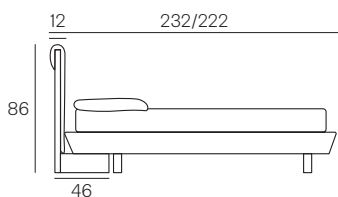

Kube

Collezione modanotte

Lunghezza - Length

Completamente sfoderabile
Fully removable covers

Testiera finita anche nel retro
Headboard finished also on the back

Larghezza - Width

King Size

Rete
Net

180x190/200

TESSUTO mt. H. 140 cm
FABRIC in mt. H. 140 cm
mt. 13,5

Matrimoniale
Double size

Rete
Net

160x190/200

TESSUTO mt. H. 140 cm
FABRIC in mt. H. 140 cm
mt. 13,5