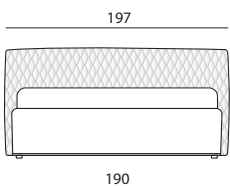

Loren

Collezione modanotte

spazio vuoto tra il giroletto e il pavimento
the empty space between the bedframe and floor

spazio vuoto tra il giroletto e il pavimento
the empty space between the bedframe and floor

spazio vuoto tra il giroletto e il pavimento
the empty space between the bedframe and floor

Lunghezza - Length

Completamente sfoderabile
Fully removable covers

Testiera finita anche nel retro e ricamata
Headboard finished also on the back and embroidered

Larghezza - Width

King Size

Rete
Net 180x200

TESSUTO mt. H. 140 cm
FABRIC in mt. H. 140 cm
mt. 7,5

Matrimoniale
Double size

Rete
Net 160x200

TESSUTO mt. H. 140 cm
FABRIC in mt. H. 140 cm
mt. 7

1 piazza e 1/2
Queen size

Rete
Net 120x200

TESSUTO mt. H. 140 cm
FABRIC in mt. H. 140 cm
mt. 6,5

Singolo wide
Single wide

Rete
Net 90x200

TESSUTO mt. H. 140 cm
FABRIC in mt. H. 140 cm
mt. 6

Rete fissa
Fixed bed base

Rete di serie
Standard bed base