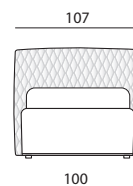

spazio vuoto tra il giroletto e il pavimento
the empty space between the bedframe and floor

Lunghezza - Length

Completamente sfoderabile
Fully removable covers

Testiera finita anche nel retro e ricamata
Headboard finished also on the back and embroidered

Larghezza - Width

King Size

Rete
Net 180x200

TESSUTO mt. H. 140 cm
FABRIC in mt. H. 140 cm
mt. 7,5

Matrimoniale
Double size

Rete
Net 160x200

TESSUTO mt. H. 140 cm
FABRIC in mt. H. 140 cm
mt. 7

1 piazza e 1/2
Queen size

Rete
Net 120x200

TESSUTO mt. H. 140 cm
FABRIC in mt. H. 140 cm
mt. 6,5

Singolo wide
Single wide

Rete
Net 90x200

TESSUTO mt. H. 140 cm
FABRIC in mt. H. 140 cm
mt. 6

Rete fissa
Fixed bed base

Rete di serie
Standard bed base