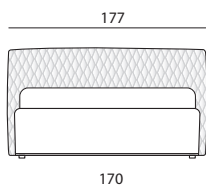

spazio vuoto tra il giroletto e il pavimento
the empty space between the bedframe and floor

Lunghezza - Length

Completamente sfoderabile
Fully removable covers

Testiera finita anche nel retro e ricamata
Headboard finished also on the back and embroidered

Larghezza - Width

King Size

Rete
Net 180x200

TESSUTO mt. H. 140 cm
FABRIC in mt. H. 140 cm
mt. 7,5

Matrimoniale
Double size

Rete
Net 160x200

TESSUTO mt. H. 140 cm
FABRIC in mt. H. 140 cm
mt. 7

1 piazza e 1/2
Queen size

Rete
Net 120x200

TESSUTO mt. H. 140 cm
FABRIC in mt. H. 140 cm
mt. 6,5

Singolo wide
Single wide

Rete
Net 90x200

TESSUTO mt. H. 140 cm
FABRIC in mt. H. 140 cm
mt. 6

Rete fissa
Fixed bed base

Rete di serie
Standard bed base