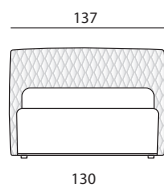

spazio vuoto tra il giroletto e il pavimento
the empty space between the bedframe and floor

Lunghezza - Length

Completamente sfoderabile
Fully removable covers

Testiera finita anche nel retro e ricamata
Headboard finished also on the back and embroidered

Larghezza - Width

King Size

Rete
Net 180x200

TESSUTO mt. H. 140 cm
FABRIC in mt. H. 140 cm
mt. 7,5

Matrimoniale
Double size

Rete
Net 160x200

TESSUTO mt. H. 140 cm
FABRIC in mt. H. 140 cm
mt. 7

1 piazza e 1/2
Queen size

Rete
Net 120x200

TESSUTO mt. H. 140 cm
FABRIC in mt. H. 140 cm
mt. 6,5

Singolo wide
Single wide

Rete
Net 90x200

TESSUTO mt. H. 140 cm
FABRIC in mt. H. 140 cm
mt. 6

Rete fissa
Fixed bed base

Rete di serie
Standard bed base