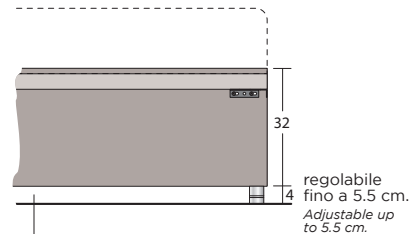

Loren

Collezione modanotte

spazio vuoto tra il giroletto e il pavimento
the empty space between the bedframe and floor

spazio vuoto tra il giroletto e il pavimento
the empty space between the bedframe and floor

spazio vuoto tra il giroletto e il pavimento
the empty space between the bedframe and floor

Lunghezza - Length

Completamente sfoderabile
Fully removable covers

Testiera finita anche nel retro e ricamata
Headboard finished also on the back and embroidered

Larghezza - Width

King Size

Rete
Net 180x200

TESSUTO mt. H. 140 cm
FABRIC in mt. H. 140 cm
mt. 7,5

Matrimoniale
Double size

Rete
Net 160x200

TESSUTO mt. H. 140 cm
FABRIC in mt. H. 140 cm
mt. 7

1 piazza e 1/2
Queen size

Rete
Net 120x200

TESSUTO mt. H. 140 cm
FABRIC in mt. H. 140 cm
mt. 6,5

Singolo wide
Single wide

Rete
Net 90x200

TESSUTO mt. H. 140 cm
FABRIC in mt. H. 140 cm
mt. 6

Rete fissa
Fixed bed base

Rete di serie
Standard bed base