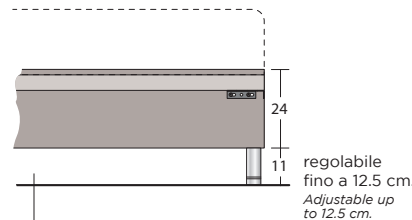

Loren

Collezione modanotte

spazio vuoto tra il giroletto e il pavimento
the empty space between the bedframe and floor

spazio vuoto tra il giroletto e il pavimento
the empty space between the bedframe and floor

spazio vuoto tra il giroletto e il pavimento
the empty space between the bedframe and floor

Lunghezza - Length

Completamente sfoderabile
Fully removable covers

Testiera finita anche nel retro e ricamata
Headboard finished also on the back and embroidered

Larghezza - Width

King Size

Rete
Net 180x200

TESSUTO mt. H. 140 cm
FABRIC in mt. H. 140 cm
mt. 7,5

Matrimoniale
Double size

Rete
Net 160x200

TESSUTO mt. H. 140 cm
FABRIC in mt. H. 140 cm
mt. 7

1 piazza e 1/2
Queen size

Rete
Net 120x200

TESSUTO mt. H. 140 cm
FABRIC in mt. H. 140 cm
mt. 6,5

Singolo wide
Single wide

Rete
Net 90x200

TESSUTO mt. H. 140 cm
FABRIC in mt. H. 140 cm
mt. 6

Rete fissa
Fixed bed base

Rete di serie
Standard bed base