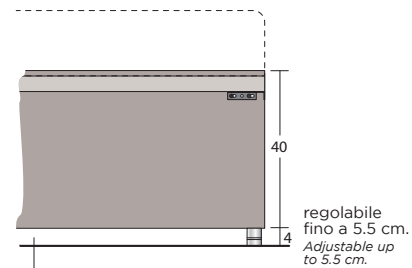

Loren

Collezione modanotte

spazio vuoto tra il giroletto e il pavimento
the empty space between the bedframe and floor

spazio vuoto tra il giroletto e il pavimento
the empty space between the bedframe and floor

spazio vuoto tra il giroletto e il pavimento
the empty space between the bedframe and floor

Lunghezza - Length

Completamente sfoderabile
Fully removable covers

Testiera finita anche nel retro e ricamata
Headboard finished also on the back and embroidered

Larghezza - Width

King Size

Rete
Net 180x200

TESSUTO mt. H. 140 cm
FABRIC in mt. H. 140 cm
mt. 7,5

Matrimoniale
Double size

Rete
Net 160x200

TESSUTO mt. H. 140 cm
FABRIC in mt. H. 140 cm
mt. 7

1 piazza e 1/2
Queen size

Rete
Net 120x200

TESSUTO mt. H. 140 cm
FABRIC in mt. H. 140 cm
mt. 6,5

Singolo wide
Single wide

Rete
Net 90x200

TESSUTO mt. H. 140 cm
FABRIC in mt. H. 140 cm
mt. 6

Rete fissa
Fixed bed base

Rete di serie
Standard bed base