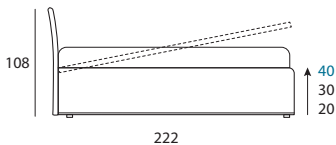

Loren

Collezione modanotte

spazio vuoto tra il giroletto e il pavimento
the empty space between the bedframe and floor

spazio vuoto tra il giroletto e il pavimento
the empty space between the bedframe and floor

spazio vuoto tra il giroletto e il pavimento
the empty space between the bedframe and floor

Lunghezza - Length

Completamente sfoderabile
Fully removable covers

Testiera finita anche nel retro e ricamata
Headboard finished also on the back and embroidered

Larghezza - Width

King Size

Rete
Net 180x200

TESSUTO mt. H. 140 cm
FABRIC in mt. H. 140 cm
mt. 7,5

Matrimoniale
Double size

Rete
Net 160x200

TESSUTO mt. H. 140 cm
FABRIC in mt. H. 140 cm
mt. 7

1 piazza e 1/2
Queen size

Rete
Net 120x200

TESSUTO mt. H. 140 cm
FABRIC in mt. H. 140 cm
mt. 6,5

Singolo wide
Single wide

Rete
Net 90x200

TESSUTO mt. H. 140 cm
FABRIC in mt. H. 140 cm
mt. 6

Rete fissa
Fixed bed base

Rete di serie
Standard bed base