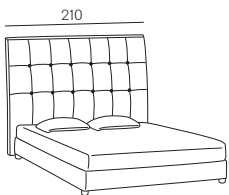

Larghezza - Width

King Size

Rete
Net **180x190/200**