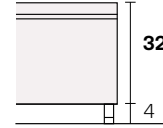

Gioiletto/Bedframe
H 32 cm
Piede basso
Low feet