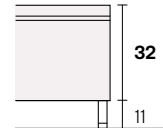

Gioiletto/Bedframe
H 32 cm
Piede alto
High feet