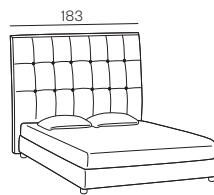

TESSUTO mt. H. 140 cm
FABRIC in mt. H. 140 cm
mt. 7,5

Matrimoniale
Double size

Rete
Net **160x190/200**

TESSUTO mt. H. 140 cm
FABRIC in mt. H. 140 cm
mt. 7