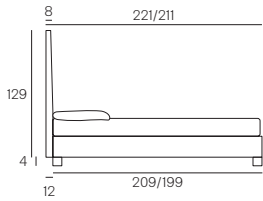

Lunghezza - Length