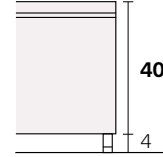

Madama

Collezione modanotte

Gioiletto/Bedframe
H 40 cm