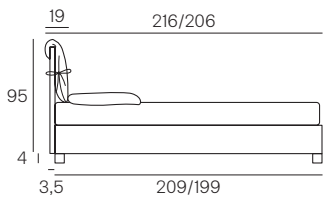

Lunghezza - Length