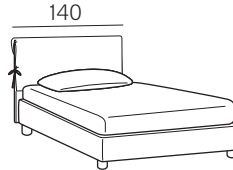

1 piazza e 1/2 Queen size

Rete
Net **120x190/200**