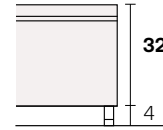

**Giroletto/Bedframe
H 32 cm**
Piede basso
Low feet