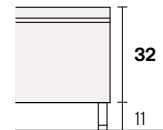

**Giroletto/Bedframe
H 32 cm**
Piede alto
High feet