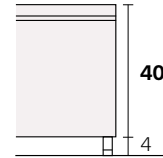

Perla

Collezione modanotte

**Giroletto/Bedframe
H 40 cm**