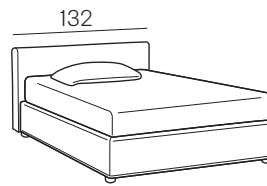

TESSUTO mt. H. 140 cm
FABRIC in mt. H. 140 cm
mt. 7

1 piazza e 1/2
Queen size

Rete
Net **120x190/200**