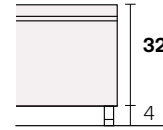

**Giroletto/Bedframe
H 32 cm**
Piede basso
Low feet