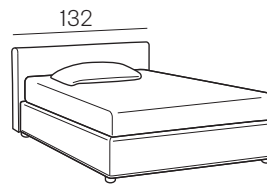

TESSUTO mt. H. 140 cm
FABRIC in mt. H. 140 cm
mt. 7

1 piazza e 1/2
Queen size

Rete
Net **120x190/200**