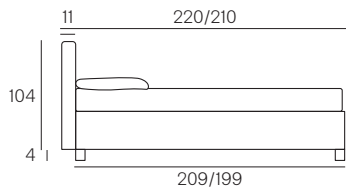

Lunghezza - Length