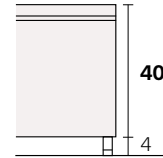

Perla

Collezione modanotte

Giroletto/Bedframe
H 40 cm