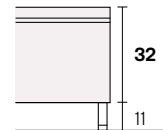

**Giroletto/Bedframe
H 32 cm**
Piede alto
High feet