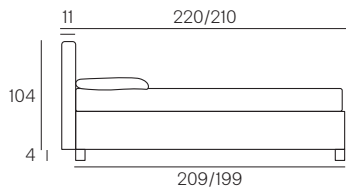

Lunghezza - Length