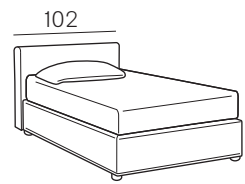

TESSUTO mt. H. 140 cm
FABRIC in mt. H. 140 cm
mt. 6,5

Singolo wide
Single wide

Rete
Net **90x190/200**

TESSUTO mt. H. 140 cm
FABRIC in mt. H. 140 cm
mt. 6