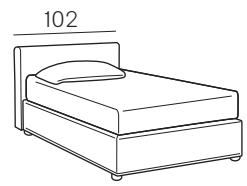

TESSUTO mt. H. 140 cm
FABRIC in mt. H. 140 cm
mt. 6,5

Singolo wide
Single wide

Rete
Net **90x190/200**

TESSUTO mt. H. 140 cm
FABRIC in mt. H. 140 cm
mt. 6