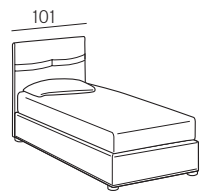

## Larghezza - Width

King Size

Rete  
Net **180x190/200**

TESSUTO mt. H. 140 cm  
FABRIC in mt. H. 140 cm  
mt. 7,5

Matrimoniale  
Double size

Rete  
Net **160x190/200**

TESSUTO mt. H. 140 cm  
FABRIC in mt. H. 140 cm  
mt. 7

1 piazza e 1/2  
Queen size

Rete  
Net **120x190/200**

TESSUTO mt. H. 140 cm  
FABRIC in mt. H. 140 cm  
mt. 6,5

Singolo wide  
Single wide

Rete  
Net **90x190/200**

TESSUTO mt. H. 140 cm  
FABRIC in mt. H. 140 cm  
mt. 6

Rete fissa  
Fixed bed base

Contenitore  
Storage space

LIFT-PLAN (optional)  
LIFT-PLAN mechanism (optional)

Modello Basic  
Solo per gioiellini contenitori

Modello Eco-Easy  
Solo per gioiellini fissi

Modello Flexa  
Solo per gioiellini fissi