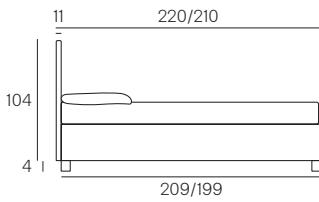

# Poket

Collezione modanotte

Gioiletto/Bedframe  
H 40 cm

Gioiletto/Bedframe  
H 32 cm  
Piede basso  
Low feet

Gioiletto/Bedframe  
H 32 cm  
Piede alto  
High feet

Gioiletto/Bedframe  
H 25 cm

## Lunghezza - Length

Completamente sfoderabile  
Fully removable covers

Testiera finita anche nel retro  
Headboard finished also on the back

## Larghezza - Width

King Size

Rete  
Net **180x190/200**

TESSUTO mt. H. 140 cm  
FABRIC in mt. H. 140 cm  
mt. 7,5

Matrimoniale  
Double size

Rete  
Net **160x190/200**

TESSUTO mt. H. 140 cm  
FABRIC in mt. H. 140 cm  
mt. 7