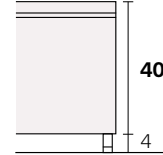

# Poket

Collezione modanotte

Gioiletto/Bedframe  
H 40 cm

Gioiletto/Bedframe  
H 32 cm  
Piede basso  
Low feet

Gioiletto/Bedframe  
H 32 cm  
Piede alto  
High feet

Gioiletto/Bedframe  
H 25 cm

## Lunghezza - Length

Completamente sfoderabile  
Fully removable covers

Testiera finita anche nel retro  
Headboard finished also on the back

## Larghezza - Width

King Size

Rete  
Net **180x190/200**

TESSUTO mt. H. 140 cm  
FABRIC in mt. H. 140 cm  
mt. 7,5

Matrimoniale  
Double size

Rete  
Net **160x190/200**

TESSUTO mt. H. 140 cm  
FABRIC in mt. H. 140 cm  
mt. 7