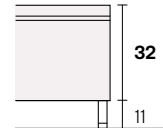

# Poket

Collezione modanotte

Gioiletto/Bedframe  
H 40 cm

Gioiletto/Bedframe  
H 32 cm  
Piede basso  
Low feet

Gioiletto/Bedframe  
H 32 cm  
Piede alto  
High feet

Gioiletto/Bedframe  
H 25 cm

## Lunghezza - Length

Completamente sfoderabile  
Fully removable covers

Testiera finita anche nel retro  
Headboard finished also on the back

## Larghezza - Width

King Size

Rete  
Net **180x190/200**

TESSUTO mt. H. 140 cm  
FABRIC in mt. H. 140 cm  
mt. 7,5

Matrimoniale  
Double size

Rete  
Net **160x190/200**

TESSUTO mt. H. 140 cm  
FABRIC in mt. H. 140 cm  
mt. 7

1 piazza e 1/2  
Queen size

Rete  
Net **120x190/200**

TESSUTO mt. H. 140 cm  
FABRIC in mt. H. 140 cm  
mt. 6,5

Singolo wide  
Single wide

Rete  
Net **90x190/200**

TESSUTO mt. H. 140 cm  
FABRIC in mt. H. 140 cm  
mt. 6