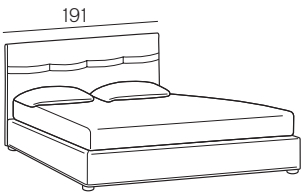

# Poket

Collezione modanotte

Gioiletto/Bedframe  
H 40 cm

Gioiletto/Bedframe  
H 32 cm  
Piede basso  
Low feet

Gioiletto/Bedframe  
H 32 cm  
Piede alto  
High feet

Gioiletto/Bedframe  
H 25 cm

## Lunghezza - Length

Completamente sfoderabile  
Fully removable covers

Testiera finita anche nel retro  
Headboard finished also on the back

## Larghezza - Width

King Size

Rete  
Net **180x190/200**

TESSUTO mt. H. 140 cm  
FABRIC in mt. H. 140 cm  
mt. 7,5

Matrimoniale  
Double size

Rete  
Net **160x190/200**

TESSUTO mt. H. 140 cm  
FABRIC in mt. H. 140 cm  
mt. 7