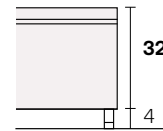

Gioiletto/Bedframe
H 32 cm
Piede basso
Low feet