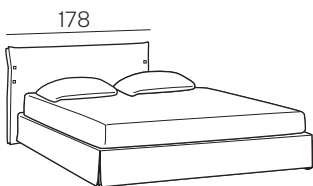

Larghezza - Width

Matrimoniale
Double size

Rete
Net **160x190/200**

TESSUTO mt. H. 140 cm
FABRIC in mt. H. 140 cm
mt. 7,5