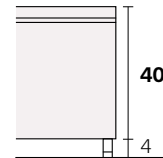

Sajo

Collezione modanotte

Gioiletto/Bedframe
H 40 cm