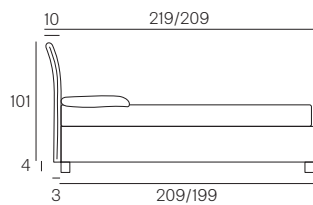

Lunghezza - Length