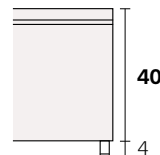

Sommier

Collezione modanotte

**Giroletto/Bedframe
H 40 cm**