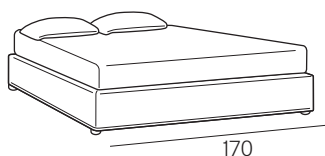

TESSUTO mt. H. 140 cm
FABRIC in mt. H. 140 cm
mt. 7,5

Matrimoniale
Double size

Rete
Net **160x190/200**