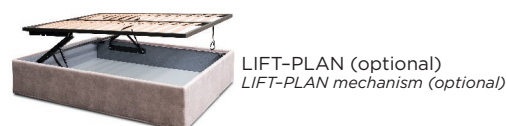

LIFT-PLAN (optional)
LIFT-PLAN mechanism (optional)

Modello Eco-Easy
Solo per giroletti fissi

Modello Flexa
Solo per giroletti fissi

Modello Flexa-Plus
Solo per giroletti fissi

RETI
OPTIONAL