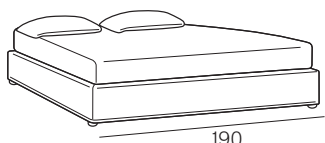

Sommier

Collezione modanotte

Lunghezza - Length

212/202

Completamente sfoderabile
Fully removable covers

Testiera finita anche nel retro
Headboard finished also on the back

Larghezza - Width

King Size

Rete
Net **180x190/200**

TESSUTO mt. H. 140 cm
FABRIC in mt. H. 140 cm
mt. 7,5

Matrimoniale
Double size

Rete
Net **160x190/200**

TESSUTO mt. H. 140 cm
FABRIC in mt. H. 140 cm
mt. 7

1 piazza e 1/2
Queen size

Rete
Net **120x190/200**

TESSUTO mt. H. 140 cm
FABRIC in mt. H. 140 cm
mt. 6,5

Singolo wide
Single wide

Rete
Net **90x190/200**

TESSUTO mt. H. 140 cm
FABRIC in mt. H. 140 cm
mt. 6

Modello Eco-Easy
Solo per giroletti fissi

Modello Flexa
Solo per giroletti fissi

Modello Flexa-Plus
Solo per giroletti fissi

RETI
OPTIONAL