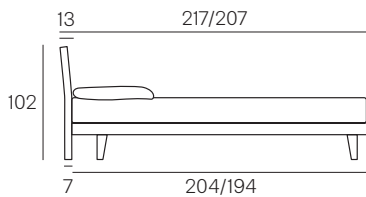

# Talamo

Collezione modanotte

Giroletto/Bedframe  
H 15 cm

Giroletto/Bedframe  
Sottile

## Lunghezza - Length

Completamente sfoderabile  
*Fully removable covers*

Testiera finita anche nel retro  
*Headboard finished also on the back*

## Larghezza - Width

King Size

Rete  
Net **180x190/200**

TESSUTO mt. H. 140 cm  
FABRIC in mt. H. 140 cm  
mt. 7,5

Matrimoniale

*Double size*

Rete  
Net **160x190/200**

TESSUTO mt. H. 140 cm  
FABRIC in mt. H. 140 cm  
mt. 7