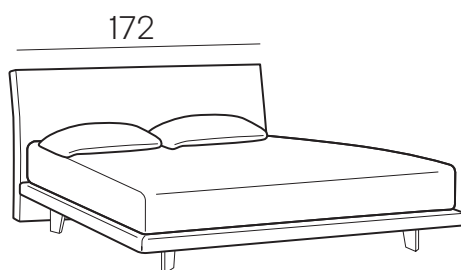

# Talamo

Collezione modanotte

Giroletto/Bedframe  
H 15 cm

Giroletto/Bedframe  
Sottile

## Larghezza - Width

King Size

Rete  
Net **180x190/200**

TESSUTO mt. H. 140 cm  
FABRIC in mt. H. 140 cm  
mt. 7,5

Matrimoniale

*Double size*

Rete  
Net **160x190/200**

TESSUTO mt. H. 140 cm  
FABRIC in mt. H. 140 cm  
mt. 7