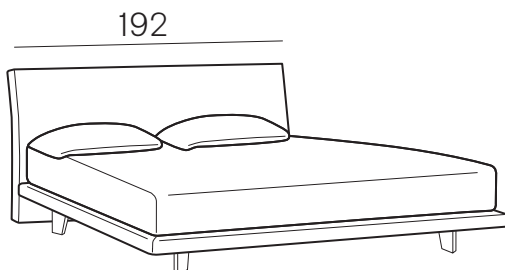

# Talamo

Collezione modanotte

Giroletto/Bedframe  
H 15 cm

Giroletto/Bedframe  
Sottile

## Lunghezza - Length

Completamente sfoderabile  
*Fully removable covers*

Testiera finita anche nel retro  
*Headboard finished also on the back*

## Larghezza - Width

King Size

Rete  
Net **180x190/200**

TESSUTO mt. H. 140 cm  
FABRIC in mt. H. 140 cm  
mt. 7,5

Matrimoniale

*Double size*

Rete  
Net **160x190/200**

TESSUTO mt. H. 140 cm  
FABRIC in mt. H. 140 cm  
mt. 7