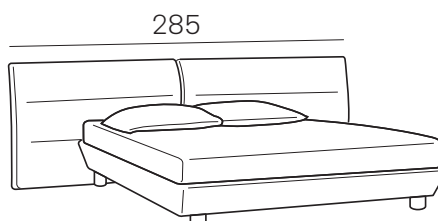

## Larghezza - Width

King Size

Rete  
*Net* **180x190/200**

TESSUTO mt. H. 140 cm  
*FABRIC in mt. H. 140 cm*  
mt. 13,5

Matrimoniale  
*Double size*

Rete  
*Net* **160x190/200**

TESSUTO mt. H. 140 cm  
*FABRIC in mt. H. 140 cm*  
mt. 13,5