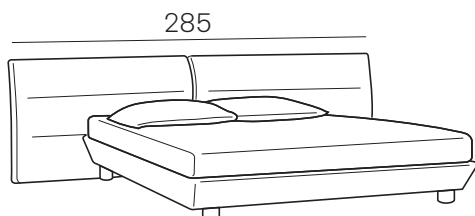

## Lunghezza - Length

Completamente sfoderabile  
*Fully removable covers*

Testiera finita anche nel retro  
*Headboard finished also on the back*

## Larghezza - Width

King Size

Rete  
*Net* **180x190/200**

TESSUTO mt. H. 140 cm  
*FABRIC in mt. H. 140 cm*  
mt. 13,5

Matrimoniale  
*Double size*

Rete  
*Net* **160x190/200**

TESSUTO mt. H. 140 cm  
*FABRIC in mt. H. 140 cm*  
mt. 13,5