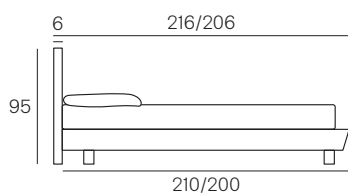

## Lunghezza - Length

Completamente sfoderabile  
*Fully removable covers*

Testiera finita anche nel retro  
*Headboard finished also on the back*

## Larghezza - Width

King Size

Rete  
*Net* **180x190/200**

TESSUTO mt. H. 140 cm  
*FABRIC in mt. H. 140 cm*  
mt. 13,5

Matrimoniale  
*Double size*

Rete  
*Net* **160x190/200**

TESSUTO mt. H. 140 cm  
*FABRIC in mt. H. 140 cm*  
mt. 13,5