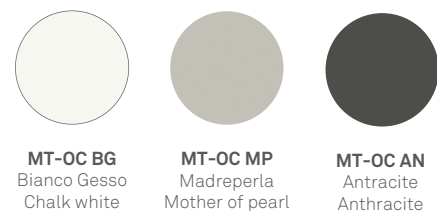

## finiture struttura / structure finishes / Отделка структуры

MATERICO ESSENZA /  
WOOD TEXTURED /  
Материальная сущность

MATERICO OPACO /  
MATT TEXTURED /  
Патовая фактурная отделка

MATERICO PORO APERTO /  
OPEN PORE TEXTURED /  
Фактурная отделка с открытыми порами

LACCATI / LACQUERED  
матовая и глянцевая лакировка

LACCATI PORO APERTO / OPEN PORE LACQUERED / лакировка с открытыми порами

## finiture inserto / insert finishes / Вставить отделки

MATERICO ESSENZA / WOOD TEXTURED  
Материальная сущность

MATERICO NODATO / KNOTTED TEXTURED  
фактурная поверхность расцветки дерева

MATERICO OPACO / MATT TEXTURED  
Патовая фактурная отделка

MATERICO PORO APERTO /  
OPEN PORE TEXTURED /  
Фактурная отделка с открытыми порами

MATERICO / TEXTURED / Фактурная отделка

LACCATI / LACQUERED / матовая и глянцевая лакировка

**colori laccati opachi a campionario (vedi pagina 338)**  
choice of matt lacquered colours from our range (see page 338)