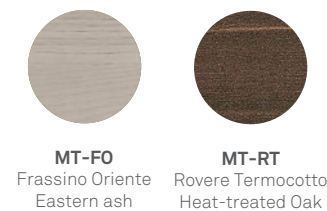

## finiture struttura / structure finishes / Отделка структуры

MATERICO ESSENZA /  
WOOD TEXTURED /  
Материальная сущность

MATERICO OPACO /  
MATT TEXTURED /  
Патовая фактурная отделка

MATERICO PORO APERTO /  
OPEN PORE TEXTURED /  
Фактурная отделка с открытыми порами

LACCATI / LACQUERED  
матовая и глянцевая лакировка

LACCATI PORO APERTO / OPEN PORE LACQUERED / лакировка с открытыми порами

## finiture inserto / insert finishes / Вставить отделки

MATERICO ESSENZA / WOOD TEXTURED  
Материальная сущность

MATERICO NODATO / KNOTTED TEXTURED  
фактурная поверхность расцветки дерева

MATERICO OPACO / MATT TEXTURED  
Патовая фактурная отделка

MATERICO PORO APERTO /  
OPEN PORE TEXTURED /  
Фактурная отделка с открытыми порами

MATERICO / TEXTURED / Фактурная отделка

LACCATI / LACQUERED / матовая и глянцевая лакировка

**colori laccati opachi a campionario (vedi pagina 338)**  
choice of matt lacquered colours from our range (see page 338)