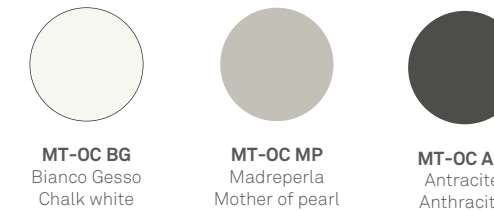

## finiture struttura / structure finishes / Отделка структуры

MATERICO ESSENZA /  
WOOD TEXTURED /  
Материальная сущность

MATERICO OPACO /  
MATT TEXTURED /  
Патовая фактурная отделка

MATERICO PORO APERTO /  
OPEN PORE TEXTURED /  
Фактурная отделка с открытыми порами

LACCATI / LACQUERED  
матовая и глянцевая лакировка

LACCATI PORO APERTO / OPEN PORE LACQUERED / лакировка с открытыми порами

## finiture inserto / insert finishes / Вставить отделки

MATERICO ESSENZA / WOOD TEXTURED  
Материальная сущность

MATERICO NODATO / KNOTTED TEXTURED  
фактурная поверхность расцветки дерева

MATERICO OPACO / MATT TEXTURED  
Патовая фактурная отделка

MATERICO PORO APERTO /  
OPEN PORE TEXTURED /  
Фактурная отделка с открытыми порами

MATERICO / TEXTURED / Фактурная отделка

LACCATI / LACQUERED / матовая и глянцевая лакировка

**colori laccati opachi a campionario (vedi pagina 338)**  
choice of matt lacquered colours from our range (see page 338)