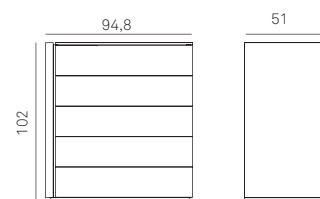

misure / sizes / размеры

Elemento 2 cassetti P=40,2 H=43,3

Elemento 3 cassetti P=51,2 H=70,4

Elemento 5 cassetti P=51,2 H=102

finiture per struttura, frontali, zoccolo e fianco interno / carcass, front, plinth and interior side finishes / отделка структуры, фронтальных частей, цоколя и внутренней боковины