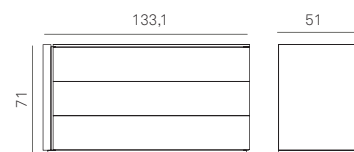

misure / sizes / размеры

Elemento 2 cassetti P=40,2 H=43,3

Elemento 3 cassetti P=51,2 H=70,4

Elemento 5 cassetti P=51,2 H=102

finiture per struttura, frontali, zoccolo e fianco interno / carcass, front, plinth and interior side finishes / отделка структуры, фронтальных частей, цоколя и внутренней боковины