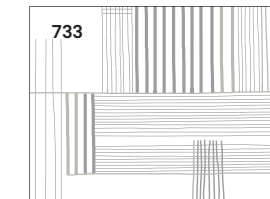

finiture Graphic per frontali / Graphic finishes for fronts / графический

finiture optional per top / optional finishes for top / Дополнительные варианты отделки основания

LACCATI PORO APERTO / OPEN PORE LACQUERED / лакировка с открытыми порами

VETRO / GLASS / окраска

vetro lucido e satinato colorato a campionario (p.339)
choice of gloss and satin coloured glass from our range (see page 339)

finiture optional per maniglia / optional finishes for handle / Дополнительные варианты отделки ручки

LACCATI / LACQUERED / матовая и глянцевая лакировка

colori laccati opachi a campionario (vedi pagina 338)
choice of matt lacquered colours from our range (see page 338)