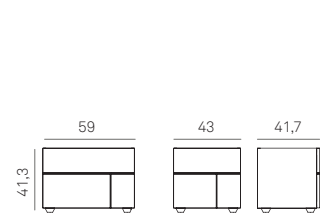

hashtag

misure / sizes / размеры

Elemento 2 cassetti P=41,7 H=41,3

Elemento 3 cassetti P=52,5 H=71,5

Elemento 5 cassetti P=52,5 H=109,7

finiture disponibili per struttura, frontali e top / structure, fronts and top finishes / варианты отделки структура, передние части и верх