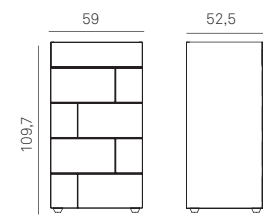

hashtag

misure / sizes / размеры

Elemento 2 cassetti P=41,7 H=41,3

Elemento 3 cassetti P=52,5 H=71,5

Elemento 5 cassetti P=52,5 H=109,7

finiture disponibili per struttura, frontali e top / structure, fronts and top finishes / варианты отделки структура, передние части и верх