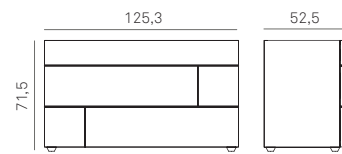

hashtag

misure / sizes / размеры

Elemento 2 cassetti P=41,7 H=41,3

Elemento 3 cassetti P=52,5 H=71,5

Elemento 5 cassetti P=52,5 H=109,7

finiture disponibili per struttura, frontali e top / structure, fronts and top finishes / варианты отделки структура, передние части и верх