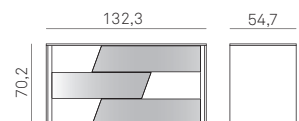

misure / sizes / размеры

Elemento 2 cassetti P=44,9 H=42,1

Elemento 3 cassetti P=40,4 H=53,1

Elemento 3 cassetti P=54,7 H=70,2

Elemento 5 cassetti P=55,7 H=106,9

finiture struttura / structure finishes / Отделка структуры