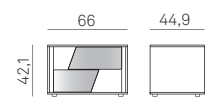

misure / sizes / размеры

Elemento 2 cassetti P=44,9 H=42,1

Elemento 3 cassetti P=40,4 H=53,1

Elemento 3 cassetti P=54,7 H=70,2

Elemento 5 cassetti P=55,7 H=106,9

finiture struttura / structure finishes / Отделка структуры