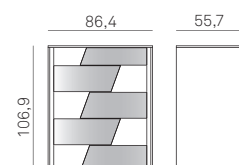

misure / sizes / размеры

Elemento 2 cassetti P=44,9 H=42,1

Elemento 3 cassetti P=40,4 H=53,1

Elemento 3 cassetti P=54,7 H=70,2

Elemento 5 cassetti P=55,7 H=106,9

finiture struttura / structure finishes / Отделка структуры