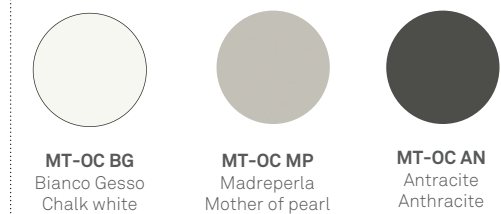

misure / sizes / размеры

finiture disponibili per struttura, frontali e top / structure, fronts and top finishes / варианты отделки структура, передние части и верх

MATERICO ESSENZA / WOOD TEXTURED
Материальная сущность

MATERICO OPACO / MATT TEXTURED
Патовая фактурная отделка

MATERICO PORO APERTO / OPEN PORE TEXTURED
Фактурная отделка с открытыми порами

MATERICO / TEXTURED / Фактурная отделка

MATERICO NODATO / KNOTTED TEXTURED
фактурная поверхность расцветки дерева

LACCATI / LACQUERED / матовая и глянцевая лакировка

LACCATI PORO APERTO / OPEN PORE LACQUERED / лакировка с открытыми порами

finiture optional per maniglia e basamento / finishes optional for handle and base meta / Дополнительные варианты отделки ручки и основания