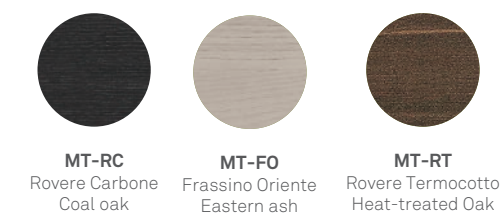

misure / sizes / размеры

finiture disponibili per struttura, frontali e top / structure, fronts and top finishes / варианты отделки структура, передние части и верх

MATERICO ESSENZA / WOOD TEXTURED
Материальная сущность

MATERICO OPACO / MATT TEXTURED
Патовая фактурная отделка

MATERICO PORO APERTO / OPEN PORE TEXTURED
Фактурная отделка с открытыми порами

MATERICO / TEXTURED / Фактурная отделка

MATERICO NODATO / KNOTTED TEXTURED
фактурная поверхность расцветки дерева

LACCATI / LACQUERED / матовая и глянцевая лакировка

LACCATI PORO APERTO / OPEN PORE LACQUERED / лакировка с открытыми порами

finiture optional per maniglia e basamento / finishes optional for handle and base meta / Дополнительные варианты отделки ручки и основания

LACCATI / LACQUERED / матовая и глянцевая лакировка