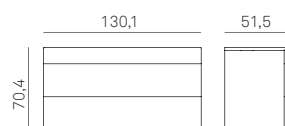

misure / sizes / размеры

Elemento 2 cassetti P=40,7 H=43,3

Elemento 3 cassetti P=51,5 H=70,4

Elemento 5 cassetti P=51,5 H=124,8

finiture / finiture / Отделки

ESSENZE / WOOD FINISHES /
Породы дерева

LGN-RT
Rovere Termocotto
Heat-treated Oak