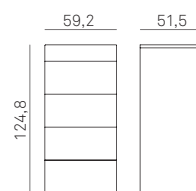

misure / sizes / размеры

Elemento 2 cassetti P=40,7 H=43,3

Elemento 3 cassetti P=51,5 H=70,4

Elemento 5 cassetti P=51,5 H=124,8

finiture / finiture / Отделки

ESSENZE / WOOD FINISHES /
Породы дерева

LGN-RT
Rovere Termocotto
Heat-treated Oak